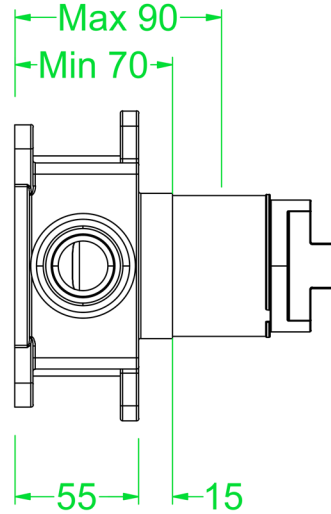

Inbouw diepte

Let op!!  
 Rozet diameter 75mm  
 Max. gat boren 68mm