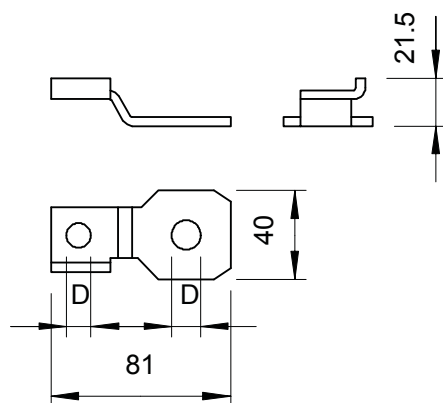

## Aansluitstrip voor Parex-scheidingsvonkbrug

Artikelnr. 5240220

Aansluitflens voor montage van de OBO-Parex-scheidingsvonkbrug 480 op isolatieflenzen.

St	Staal
F	vuurverzinkt

### Stamgegevens

Bestelnr.	5240220
Type	484 M12
Omschrijving 1	Aansluitflans
Omschrijving 2	voor Parex
Dimensie	Ø13mm
Materiaal	staal
Materiaal-afk.	St
Oppervlak	vuurverzinkt
Oppervlak volgens DIN	DIN 267, Teil 10
Oppervlak afk.	F
Kleinste verkoop-eenheid (VG)	2 Stuk
Gewicht	8,10 kg/100 st.

### Technische gegevens

Uitvoering	voor M12 schroef
Boringsdiameter	13,00 mm