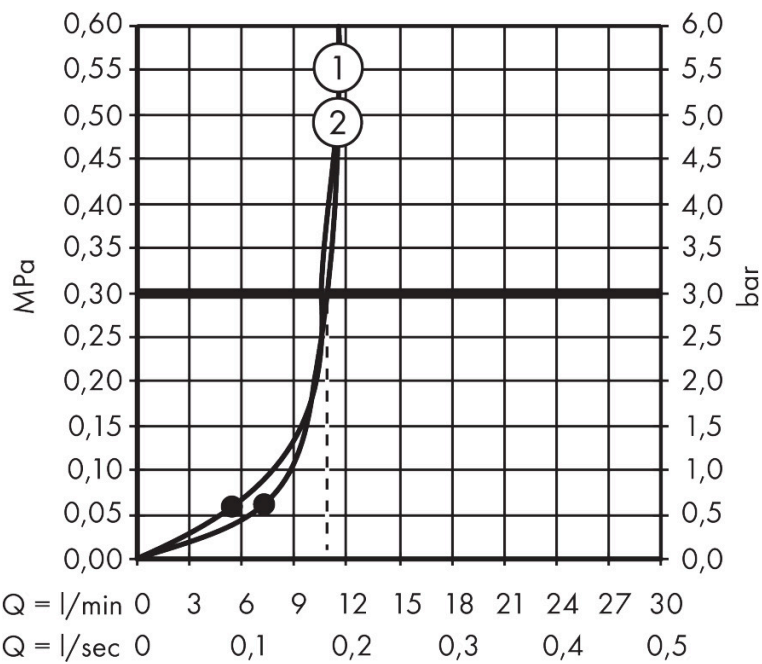

Merk hansgrohe
Artikelnaam **Raindance Alive S** hoofddouche 300 1jet
Art.nr. 24520340
Oppervlakte Brushed Black Chrome
Netto prijs 684,22 EUR

Stroomschema

- 1 RainAir volle zachte regenstraal
- 2 PowderRain

De verbruikswaarden werden in overeenstemming met de praktijk met de bijbehorende armaturen (thermostaat/mengkraan/inbouwventiel) gemeten.