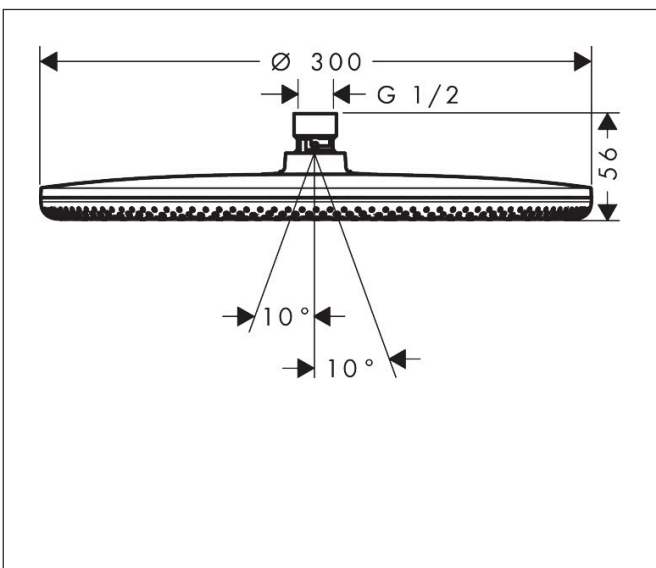

Merk hansgrohe
 Artikelnaam **Raindance Alive S** hoofddouche 300 1jet
 Art.nr. 24520340
 Oppervlakte Brushed Black Chrome
 Netto prijs 684,22 EUR

Product foto

Maat tekeningen

Kenmerken

- diameter straalplaat 300 mm
- RainAir of PowderRain
- Schakelaar straalsoort: maakt het mogelijk om de straalsoort te veranderen, zelfs na montage, RainAir (vooraf ingesteld), wijziging naar PowderRain kan bij de montage worden geselecteerd of later eenvoudig worden gewijzigd
- doorstroomregelaar: 12 l/min (met mogelijke toleranties $\pm 10\%$)
- doorstroomhoeveelheid PowderRain-straal bij 3 bar: 11 l/min
- functie van: 5,4 l/min
- maximale doorstroomhoeveelheid bij 3 bar: 11 l/min
- DropGuard vermindert het nadruppelen nadat de douche is gestopt tot slechts enkele seconden.
- hoek hoofddouche verstelbaar
- afdekplaat van geanodiseerd aluminium
- designafdekking is eenvoudig zonder gereedschap afneembaar voor reiniging
- oppervlak designafdekking: grafiet
- designafdekking verbergt de straalnoppen
- vlak, minimalistisch ontwerp

Technologie

Straalsoorten

Certificaat

Merk hansgrohe
 Artikelnaam **Raindance Alive S** hoofddouche 300 1jet
 Art.nr. 24520340
 Oppervlakte Brushed Black Chrome
 Netto prijs 684,22 EUR

Benodigde onderdelen (naar keuze)

Product foto	Artikelnaam	Art.nr.	Prijs
	hansgrohe douchearm E 39 cm	24337340	228,69
	hansgrohe plafondaansluiting E 10 cm	24338340	181,29
	hansgrohe plafondaansluiting E 30 cm	24339340	220,27

Merk hansgrohe
 Artikelnaam **Raindance Alive S** hoofddouche 300 1jet
 Art.nr. 24520340
 Oppervlakte Brushed Black Chrome
 Netto prijs 684,22 EUR