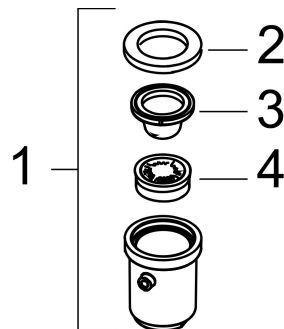

Product foto	Artikelnaam	Art.nr.	Prijs
	hansgrohe douchearm E 39 cm	24337340	228,69
	hansgrohe plafondaansluiting E 10 cm	24338340	181,29
	hansgrohe plafondaansluiting E 30 cm	24339340	220,27

Merk hansgrohe
 Artikelnaam **Raindance Alive S** hoofddouche 300 1jet
 Art.nr. 24520340
 Oppervlakte Brushed Black Chrome
 Netto prijs 684,22 EUR

Stroomschema

- 1 RainAir volle zachte regenstraal
- 2 PowderRain

De verbruikswaarden werden in overeenstemming met de praktijk met de bijbehorende armaturen (thermostaat/mengkraan/inbouwventiel) gemeten.

Merk hansgrohe
Artikelnaam **Raindance Alive S** hoofddouche 300 1jet
Art.nr. 24520340
Oppervlakte Brushed Black Chrome
Netto prijs 684,22 EUR

Explosietekening voor bouwjaar: >04/25

Merk hansgrohe
 Artikelnaam **Raindance Alive S** hoofddouche 300 1jet
 Art.nr. 24520340
 Oppervlakte Brushed Black Chrome
 Netto prijs 684,22 EUR