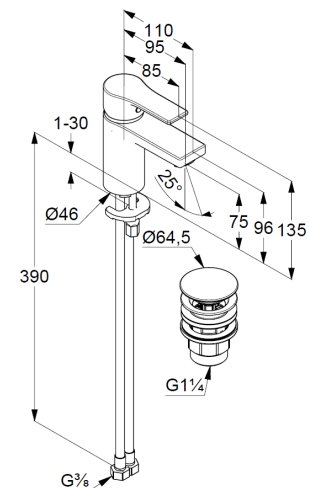

geschlossener Hebel, Metall

Strahlregler M24 PCA

Keramik-Kartusche mit Heißwasserbegrenzung

Durchflussmenge bei 3 bar 5 l/min.

flexible Druckschläuche G3/8 DVGW zugelassen

Schnell-Montagesystem

Push open Ablaufgarnitur G1 1/4

für Waschtische mit Überlauf

EU-Taxonomie: max. 6 l/min. -

wesentlicher Beitrag (SC) möglich

Produktabbildung/ Product picture

Maßzeichnung/ Dimensional drawing

Durchfluss/ Flow rate