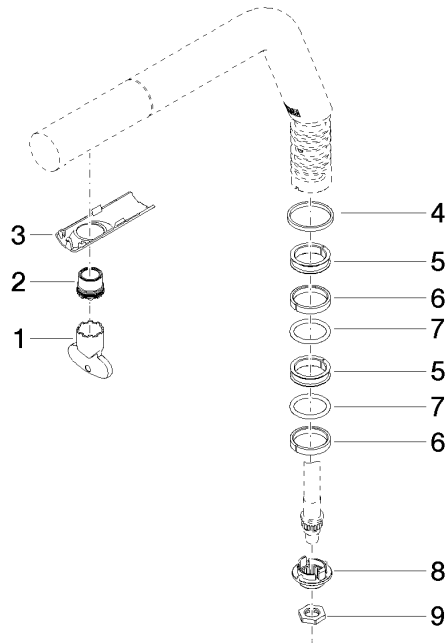

Auslauf - Platin gebürstet

90 28 22 259 01

Auslauf - Platin gebürstet

90 28 22 259 01

Auslauf - Platin gebürstet

90 28 22 259 01

Auslauf - Platin gebürstet

90 28 22 259 01

Produktversion bis 10/27/2020

Produktversion ab 10/27/2020

Auslauf - Platin gebürstet

90 28 22 259 01

Ersatzteilstückliste

Produktversion bis 10/27/2020

Produktversion ab 10/27/2020

Nr.	Artikelnummer	Benennung	Verbaumenge	Lieferzeit
	90 30 09 028 00 90	Montageschlüssel -	12	2