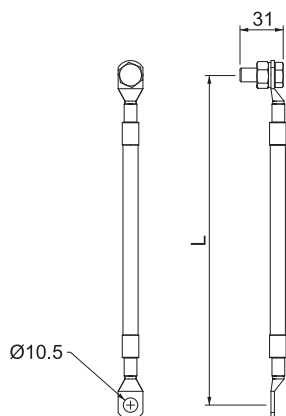

Technisch specificatieblad

Aansluitkabel - AL EX ISG

Artikelnr. 5240106

UV-bestendige aansluitkabel (koper 25 mm²) voor montage van de OBO-EX-scheidingsvonkbrug type EX ISG op isolatieflenzen en isolatiestukken. Aan beide kanten met kabelschoen voor M10-schroeven, aan één kant met M10-schroef, moer en veerring.

Cu Koper

Stamgegevens

Bestelnr.	5240106
Type	AL EX ISG 300
Dimensie	300mm
Materiaal	Koper
Materiaal-afk.	Cu
Kleinste verkoop-eenheid (VG)	1 Stuk
Gewicht	15,20 kg/100 st.

Technische gegevens

Afmetingen	300 mm
Aansluitkabelengte	0,30 m