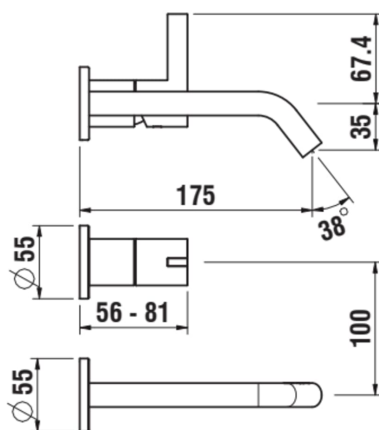

KARTELL LAUFEN

Mitigeur mural pour Simibox 2-Point, saillie 175 mm, goulot fixe, PVD inox look

Bec fixe

Commodity Code/Import Code Number for Foreign Trad : 84818019

Consommation annuelle d'énergie (kWh/p.a.) : 381,54

Débit (l/min - 3 bars) : 5,7

Lieux d'installation : Lavabo

Niveau acoustique (dB) : Groupe 1 (jusqu'à 20 dB)

Poids net / kg : 0,59

Position du bec : Central

Type d'aérateur : Honeycomb PCA

Type d'installation : Mural

Type de cartouche : Céramique

Type de robinetterie : Mitigeur

DESSINS TECHNIQUES

COMPATIBLE AVEC

Rallonge

HF530023000000

Corps encastrable
Simibox 2-Point, poignée
à droite, compatible avec
The New Classic, Kartell •
Laufen, Meda, Swisstop
et Pure