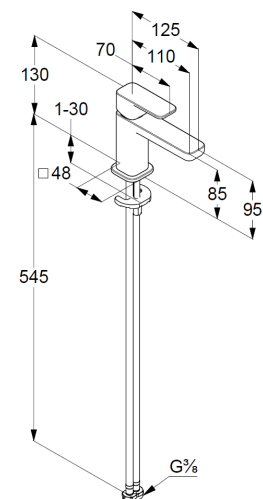

Strahlregler M18,5 PCA

Keramik-Kartusche mit Heißwasserbegrenzung

Durchflussmenge bei 3 bar 4,5 l/min.

flexible Druckschläuche G3/8 DVGW zugelassen

Schnell-Montagesystem

EU-Taxonomie: max. 6 l/min. -

wesentlicher Beitrag (SC) möglich

Produktabbildung/ Product picture

Maßzeichnung/ Dimensional drawing

Durchfluss/ Flow rate