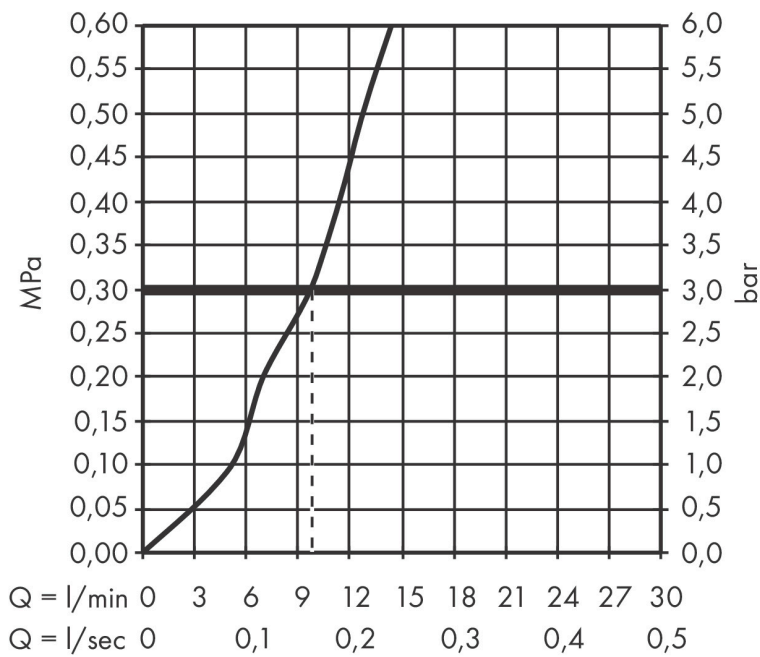

Merk hansgrohe
 Artikelnaam **sBox** sBox afbouwdeel rechthoekig
 Art.nr. 28010340
 Oppervlakte Brushed Black Chrome
 Netto prijs 620,63 EUR

Product foto

Kenmerken

- bestaat uit: slangbox, doucheslang, rozet
- geschikt voor bad- of tegelrandmontage
- 1 functie
- sBox voor een stille, soepele en beschermde geleiding van de slang
- geen extra onderhoudsopening nodig
- badrandbreedte minimaal 80 mm
- bevestigingsklemmen: 0 - 30 mm
- maximale uittrek lengte handdouche: 1,45 m
- altijd afneembaar voor onderhoud
- maximale doorstroomhoeveelheid bij 3 bar: 9,5 l/min

Maat tekeningen

Merk hansgrohe
 Artikelnaam **sBox** sBox afbouwdeel rechthoekig
 Art.nr. 28010340
 Oppervlakte Brushed Black Chrome
 Netto prijs 620,63 EUR

Benodigde onderdelen

Product foto	Artikelnaam	Art.nr.	Prijs
	hansgrohe sBox inbouwdeel sBox badrand- en tegelrand	13560180	68,36

Merk hansgrohe
 Artikelnaam **sBox** sBox afbouwdeel rechthoekig
 Art.nr. 28010340
 Oppervlakte Brushed Black Chrome
 Netto prijs 620,63 EUR

Stroomschema

Merk hansgrohe
 Artikelnaam **sBox** sBox afbouwdeel rechthoekig
 Art.nr. 28010340
 Oppervlakte Brushed Black Chrome
 Netto prijs 620,63 EUR

Explosietekening voor bouwjaar: >09/20

Merk hansgrohe
 Artikelnaam **sBox** sBox afbouwdeel rechthoekig
 Art.nr. 28010340
 Oppervlakte Brushed Black Chrome
 Netto prijs 620,63 EUR

Onderdelen voor bouwjaar: >09/20