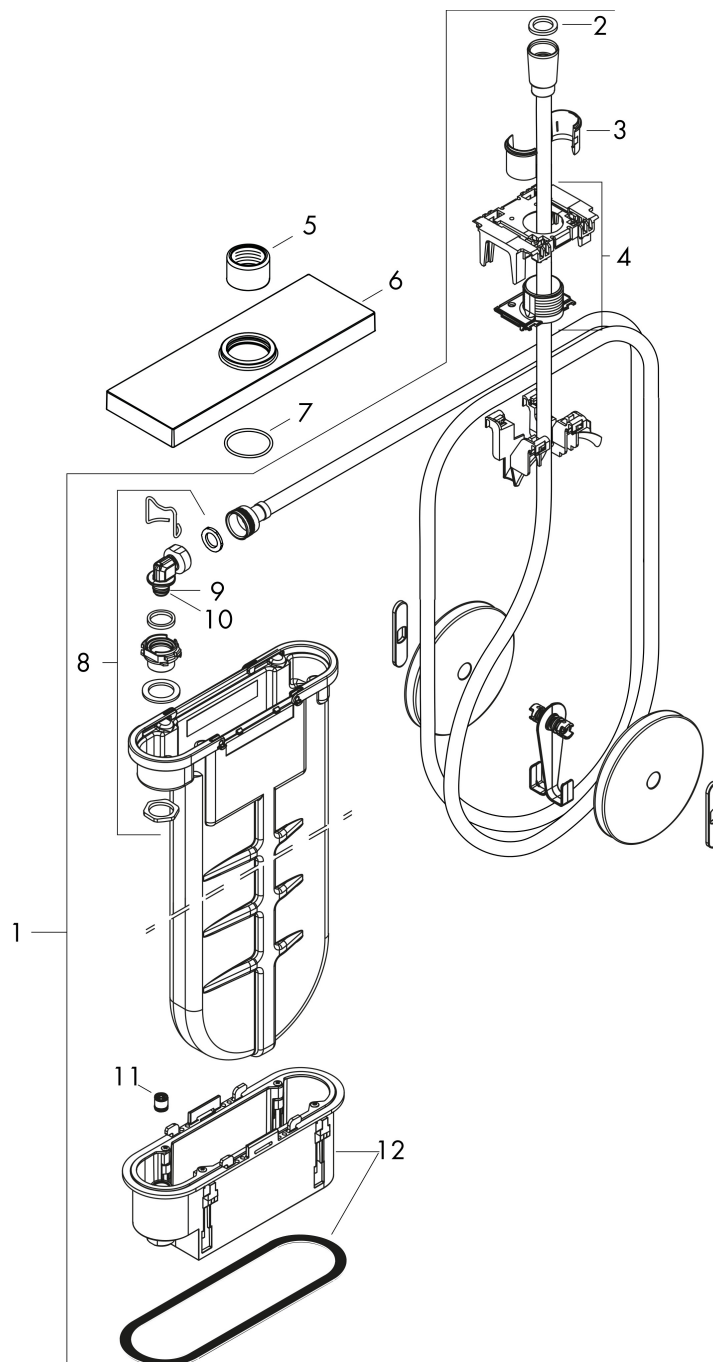

Merk hansgrohe
 Artikelnaam **sBox** sBox afbouwdeel rechthoekig
 Art.nr. 28010340
 Oppervlakte Brushed Black Chrome
 Netto prijs 620,63 EUR

Product foto

Kenmerken

- bestaat uit: slangbox, doucheslang, rozet
- geschikt voor bad- of tegelrandmontage
- 1 functie
- sBox voor een stille, soepele en beschermde geleiding van de slang
- geen extra onderhoudsopening nodig
- badrandbreedte minimaal 80 mm
- bevestigingsklemmen: 0 - 30 mm
- maximale uittrek lengte handdouche: 1,45 m
- altijd afneembaar voor onderhoud
- maximale doorstroomhoeveelheid bij 3 bar: 9,5 l/min

Maat tekeningen

Merk hansgrohe
 Artikelnaam **sBox** sBox afbouwdeel rechthoekig
 Art.nr. 28010340
 Oppervlakte Brushed Black Chrome
 Netto prijs 620,63 EUR

Benodigde onderdelen

Product foto	Artikelnaam	Art.nr.	Prijs
	hansgrohe sBox inbouwdeel sBox badrand- en tegelrand	13560180	68,36

Merk hansgrohe
 Artikelnaam **sBox** sBox afbouwdeel rechthoekig
 Art.nr. 28010340
 Oppervlakte Brushed Black Chrome
 Netto prijs 620,63 EUR

Stroomschema

Merk hansgrohe
 Artikelnaam **sBox** sBox afbouwdeel rechthoekig
 Art.nr. 28010340
 Oppervlakte Brushed Black Chrome
 Netto prijs 620,63 EUR

Explosietekening voor bouwjaar: >09/20

Merk hansgrohe
 Artikelnaam **sBox** sBox afbouwdeel rechthoekig
 Art.nr. 28010340
 Oppervlakte Brushed Black Chrome
 Netto prijs 620,63 EUR

Onderdelen voor bouwjaar: >09/20