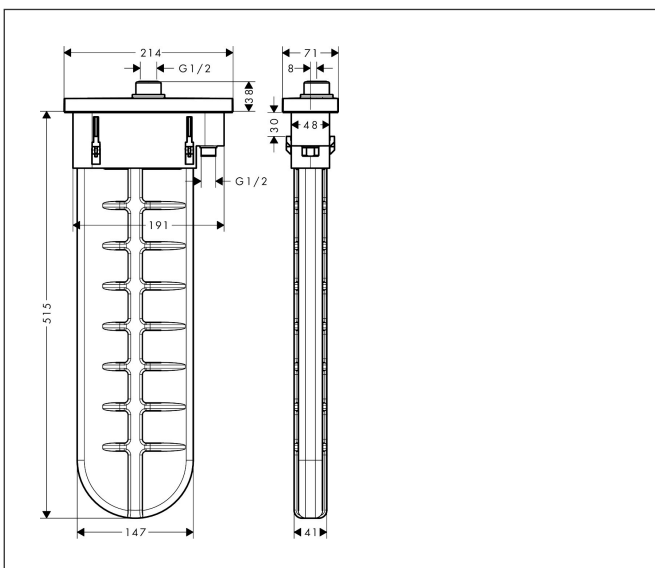

Merk hansgrohe
 Artikelnaam **sBox** sBox afbouwdeel rechthoekig
 Art.nr. 28010340
 Oppervlakte Brushed Black Chrome
 Netto prijs 620,63 EUR

Product foto

Kenmerken

- bestaat uit: slangbox, doucheslang, rozet
- geschikt voor bad- of tegelrandmontage
- 1 functie
- sBox voor een stille, soepele en beschermde geleiding van de slang
- geen extra onderhoudsopening nodig
- badrandbreedte minimaal 80 mm
- bevestigingsklemmen: 0 - 30 mm
- maximale uittrek lengte handdouche: 1,45 m
- altijd afneembaar voor onderhoud
- maximale doorstroomhoeveelheid bij 3 bar: 9,5 l/min

Maat tekeningen

Merk hansgrohe
 Artikelnaam **sBox** sBox afbouwdeel rechthoekig
 Art.nr. 28010340
 Oppervlakte Brushed Black Chrome
 Netto prijs 620,63 EUR

Benodigde onderdelen

Product foto	Artikelnaam	Art.nr.	Prijs
	hansgrohe sBox inbouwdeel sBox badrand- en tegelrand	13560180	68,36

Merk hansgrohe
 Artikelnaam **sBox** sBox afbouwdeel rechthoekig
 Art.nr. 28010340
 Oppervlakte Brushed Black Chrome
 Netto prijs 620,63 EUR

Stroomschema

Merk hansgrohe
 Artikelnaam **sBox** sBox afbouwdeel rechthoekig
 Art.nr. 28010340
 Oppervlakte Brushed Black Chrome
 Netto prijs 620,63 EUR

Explosietekening voor bouwjaar: >09/20

Merk hansgrohe
 Artikelnaam **sBox** sBox afbouwdeel rechthoekig
 Art.nr. 28010340
 Oppervlakte Brushed Black Chrome
 Netto prijs 620,63 EUR

Onderdelen voor bouwjaar: >09/20