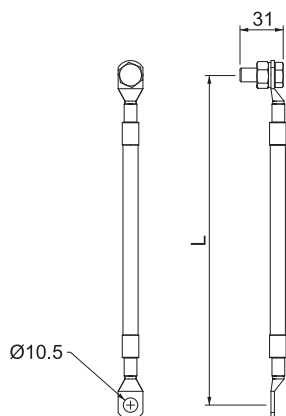

Technisch specificatieblad

Aansluitkabel - AL EX ISG

Artikelnr. 5240104

UV-bestendige aansluitkabel (koper 25 mm²) voor montage van de OBO-EX-scheidingsvonkbrug type EX ISG op isolatieflenzen en isolatiestukken. Aan beide kanten met kabelschoen voor M10-schroeven, aan één kant met M10-schroef, moer en veerring.

Cu Koper

Stamgegevens

Bestelnr.	5240104
Type	AL EX ISG 200
Dimensie	200mm
Materiaal	Koper
Materiaal-afk.	Cu
Kleinste verkoop-eenheid (VG)	1 Stuk
Gewicht	12,30 kg/100 st.

Technische gegevens

Afmetingen	200 mm
Aansluitkabelengte	0,20 m