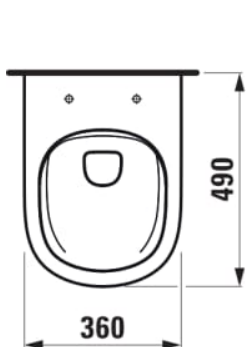

DESSINS TECHNIQUES