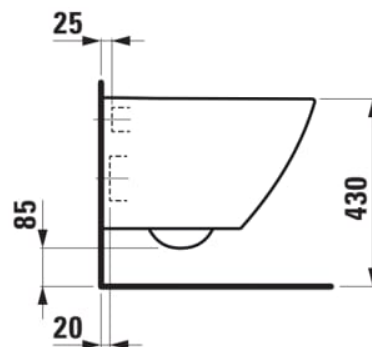

DESSINS TECHNIQUES