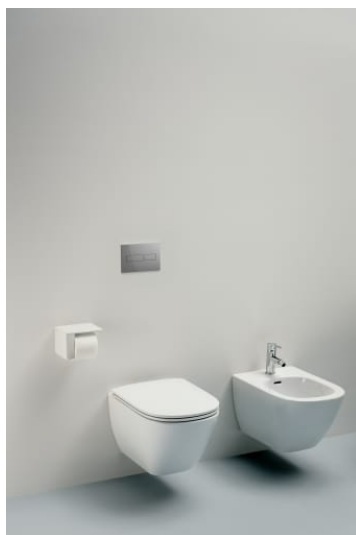

LUA

WC suspendu 'compact' sans bride

COULEUR ET FINITION

400 Blanc LCC (LAUFEN Clean Coat)

OPTIONS

000 - Modèle standard

Commodity Code/Import Code Number for Foreign Trad : 69101000

Consommation d'eau moyenne (L.) : 3,38

Forme : Soft

Kit de fixations : EasyFit 2.0 inclus

Poids net / kg : 20,4

Système d'évacuation : À chasse directe

Type d'installation : Suspendu

Type d'évacuation : Horizontale

Type de bride : Rimless

WC compact

DESSINS TECHNIQUES

COMPATIBLE AVEC

LUA

Un langage conceptuel réduit à l'essentiel. Des formes géométriques épurées réunies dans une forme cohérente. Il en résulte une gamme de produits polyvalents pour la salle de bains qui se prête aussi bien à l'architecture privée que publique. Avec LUAS, Toan Nguyen est parvenu à créer un produit de plus qui unifie à long terme la culture de la salle de bains élégante. La collection de robinetterie conçue avec la même exigence, les baignoires aux formes parfaites et la vaste gamme de meubles LANI complètent LUA afin de constituer une véritable solution globale de salle de bains.