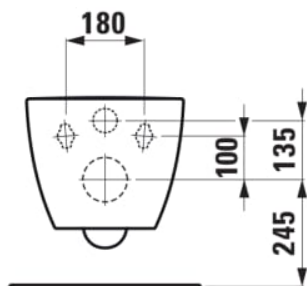

DESSINS TECHNIQUES