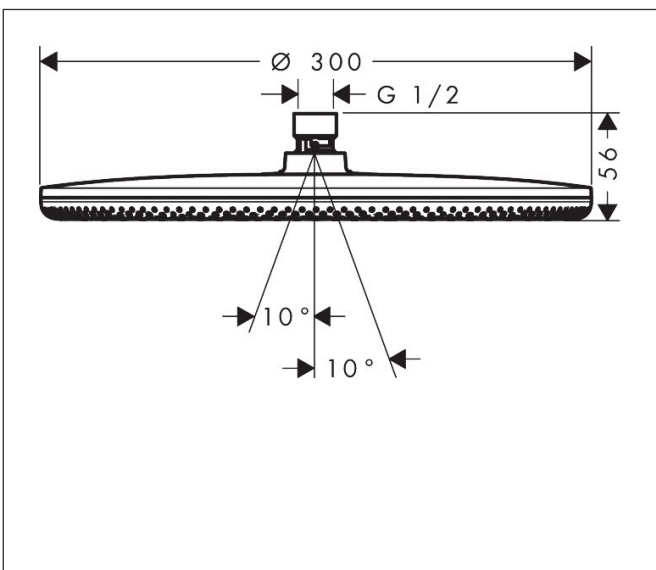

Merk hansgrohe  
 Artikelnaam **Raindance Alive S** hoofddouche 300 1jet  
 Art.nr. 24520670  
 Oppervlakte mat zwart  
 Netto prijs 592,99 EUR

## Maat tekeningen

## Kenmerken

- diameter straalplaat 300 mm
- RainAir of PowderRain
- Schakelaar straalsoort: maakt het mogelijk om de straalsoort te veranderen, zelfs na montage, RainAir (vooraf ingesteld), wijziging naar PowderRain kan bij de montage worden geselecteerd of later eenvoudig worden gewijzigd
- doorstroomregelaar: 12 l/min (met mogelijke toleranties  $\pm 10\%$ )
- doorstroomhoeveelheid PowderRain-straal bij 3 bar: 11 l/min
- functie van: 5,4 l/min
- maximale doorstroomhoeveelheid bij 3 bar: 11 l/min
- DropGuard vermindert het nadruppelen nadat de douche is gestopt tot slechts enkele seconden.
- hoek hoofddouche verstelbaar
- afdekplaat van geanodiseerd aluminium
- designafdekking is eenvoudig zonder gereedschap afneembaar voor reiniging
- oppervlak designafdekking: grafiet
- designafdekking verbergt de straalnoppen
- vlak, minimalistisch ontwerp