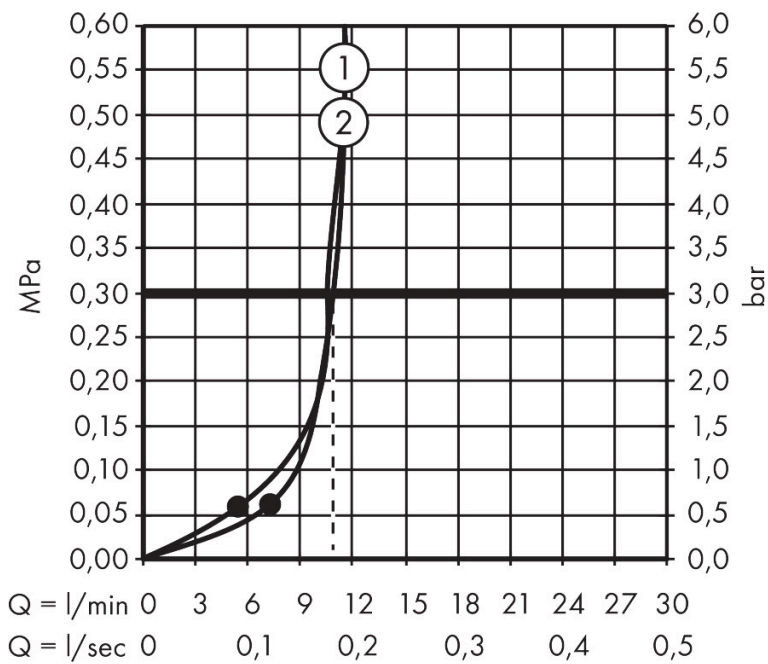

Merk hansgrohe
Artikelnaam **Raindance Alive S** hoofddouche 300 1jet
Art.nr. 24520670
Oppervlakte mat zwart
Netto prijs 592,99 EUR

Stroomschema

- 1 RainAir volle zachte regenstraal
- 2 PowderRain

De verbruikswaarden werden in overeenstemming met de praktijk met de bijbehorende armaturen (thermostaat/mengkraan/inbouwventiel) gemeten.