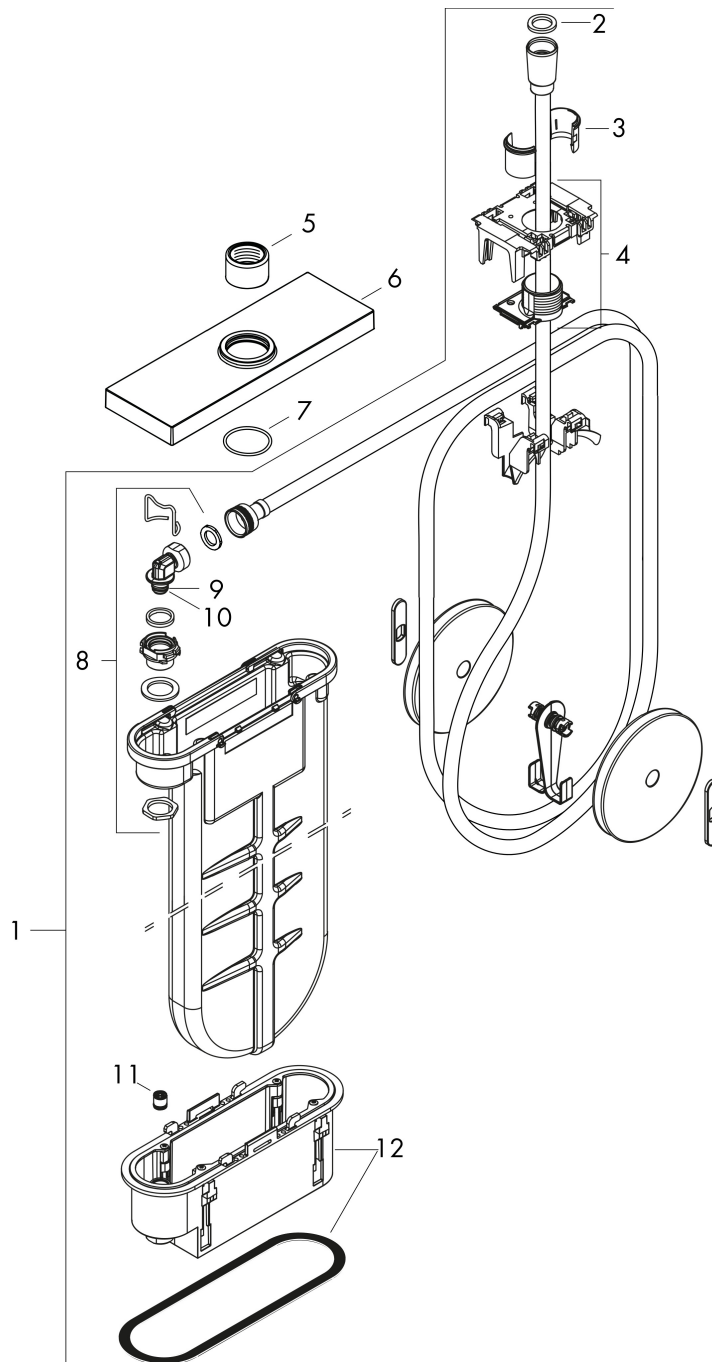

Merk hansgrohe
 Artikelnaam **sBox** sBox afbouwdeel rechthoekig
 Art.nr. 28010140
 Oppervlakte Brushed Bronze
 Netto prijs 620,63 EUR

Product foto

Kenmerken

- bestaat uit: slangbox, doucheslang, rozet
- geschikt voor bad- of tegelrandmontage
- 1 functie
- sBox voor een stille, soepele en beschermde geleiding van de slang
- geen extra onderhoudsopening nodig
- badrandbreedte minimaal 80 mm
- bevestigingsklemmen: 0 - 30 mm
- maximale uittrek lengte handdouche: 1,45 m
- altijd afneembaar voor onderhoud
- maximale doorstroomhoeveelheid bij 3 bar: 9,5 l/min

Maat tekeningen

Merk hansgrohe
 Artikelnaam **sBox** sBox afbouwdeel rechthoekig
 Art.nr. 28010140
 Oppervlakte Brushed Bronze
 Netto prijs 620,63 EUR

Benodigde onderdelen

Product foto	Artikelnaam	Art.nr.	Prijs
	hansgrohe sBox inbouwdeel sBox badrand- en tegelrand	13560180	68,36

Merk hansgrohe
 Artikelnaam **sBox** sBox afbouwdeel rechthoekig
 Art.nr. 28010140
 Oppervlakte Brushed Bronze
 Netto prijs 620,63 EUR

Stroomschema

Merk	hansgrohe
Artikelnaam	sBox sBox afbouwdeel rechthoekig
Art.nr.	28010140
Oppervlakte	Brushed Bronze
Netto prijs	620,63 EUR

Explosietekening voor bouwjaar: >09/20

Merk hansgrohe
 Artikelnaam **sBox** sBox afbouwdeel rechthoekig
 Art.nr. 28010140
 Oppervlakte Brushed Bronze
 Netto prijs 620,63 EUR

Onderdelen voor bouwjaar: >09/20