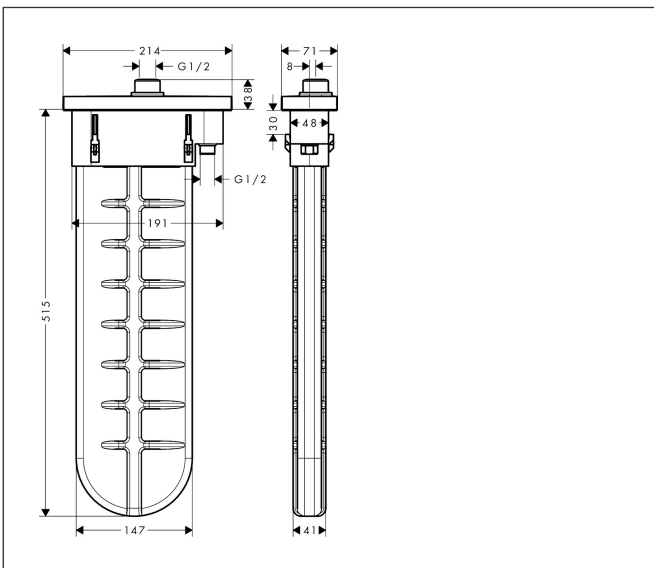

Merk hansgrohe
 Artikelnaam **sBox** sBox afbouwdeel rechthoekig
 Art.nr. 28010140
 Oppervlakte Brushed Bronze
 Netto prijs 620,63 EUR

Product foto

Kenmerken

- bestaat uit: slangbox, doucheslang, rozet
- geschikt voor bad- of tegelrandmontage
- 1 functie
- sBox voor een stille, soepele en beschermde geleiding van de slang
- geen extra onderhoudsopening nodig
- badrandbreedte minimaal 80 mm
- bevestigingsklemmen: 0 - 30 mm
- maximale uittrek lengte handdouche: 1,45 m
- altijd afneembaar voor onderhoud
- maximale doorstroomhoeveelheid bij 3 bar: 9,5 l/min

Maat tekeningen

Merk hansgrohe
 Artikelnaam **sBox** sBox afbouwdeel rechthoekig
 Art.nr. 28010140
 Oppervlakte Brushed Bronze
 Netto prijs 620,63 EUR

Benodigde onderdelen

Product foto	Artikelnaam	Art.nr.	Prijs
	hansgrohe sBox inbouwdeel sBox badrand- en tegelrand	13560180	68,36

Merk hansgrohe
 Artikelnaam **sBox** sBox afbouwdeel rechthoekig
 Art.nr. 28010140
 Oppervlakte Brushed Bronze
 Netto prijs 620,63 EUR

Stroomschema

Merk	hansgrohe
Artikelnaam	sBox sBox afbouwdeel rechthoekig
Art.nr.	28010140
Oppervlakte	Brushed Bronze
Netto prijs	620,63 EUR

Explosietekening voor bouwjaar: >09/20

Merk hansgrohe
 Artikelnaam **sBox** sBox afbouwdeel rechthoekig
 Art.nr. 28010140
 Oppervlakte Brushed Bronze
 Netto prijs 620,63 EUR

Onderdelen voor bouwjaar: >09/20