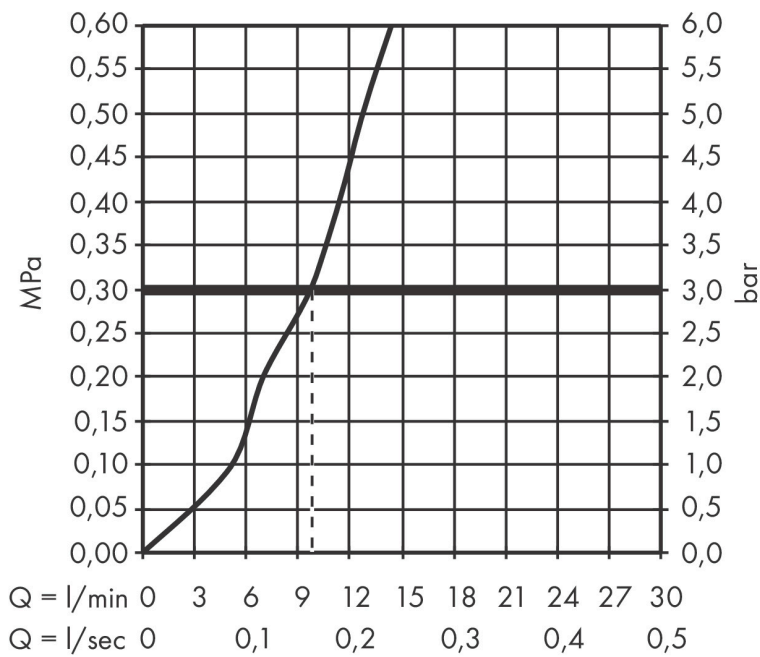

Merk hansgrohe
 Artikelnaam **sBox** sBox afbouwdeel rechthoekig
 Art.nr. 28010140
 Oppervlakte Brushed Bronze
 Netto prijs 620,63 EUR

Product foto

Kenmerken

- bestaat uit: slangbox, doucheslang, rozet
- geschikt voor bad- of tegelrandmontage
- 1 functie
- sBox voor een stille, soepele en beschermde geleiding van de slang
- geen extra onderhoudsopening nodig
- badrandbreedte minimaal 80 mm
- bevestigingsklemmen: 0 - 30 mm
- maximale uittrek lengte handdouche: 1,45 m
- altijd afneembaar voor onderhoud
- maximale doorstroomhoeveelheid bij 3 bar: 9,5 l/min

Maat tekeningen

Merk hansgrohe
 Artikelnaam **sBox** sBox afbouwdeel rechthoekig
 Art.nr. 28010140
 Oppervlakte Brushed Bronze
 Netto prijs 620,63 EUR

Benodigde onderdelen

Product foto	Artikelnaam	Art.nr.	Prijs
	hansgrohe sBox inbouwdeel sBox badrand- en tegelrand	13560180	68,36

Merk hansgrohe
 Artikelnaam **sBox** sBox afbouwdeel rechthoekig
 Art.nr. 28010140
 Oppervlakte Brushed Bronze
 Netto prijs 620,63 EUR

Stroomschema

Merk	hansgrohe
Artikelnaam	sBox sBox afbouwdeel rechthoekig
Art.nr.	28010140
Oppervlakte	Brushed Bronze
Netto prijs	620,63 EUR

Explosietekening voor bouwjaar: >09/20

Merk hansgrohe
 Artikelnaam **sBox** sBox afbouwdeel rechthoekig
 Art.nr. 28010140
 Oppervlakte Brushed Bronze
 Netto prijs 620,63 EUR

Onderdelen voor bouwjaar: >09/20