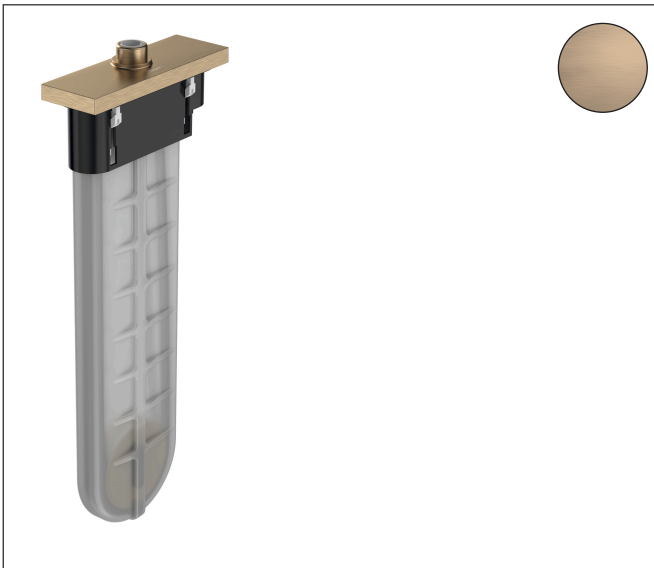

Merk hansgrohe
 Artikelnaam **sBox** sBox afbouwdeel rechthoekig
 Art.nr. 28010140
 Oppervlakte Brushed Bronze
 Netto prijs 620,63 EUR

Product foto

Kenmerken

- bestaat uit: slangbox, doucheslang, rozet
- geschikt voor bad- of tegelrandmontage
- 1 functie
- sBox voor een stille, soepele en beschermde geleiding van de slang
- geen extra onderhoudsopening nodig
- badrandbreedte minimaal 80 mm
- bevestigingsklemmen: 0 - 30 mm
- maximale uittrek lengte handdouche: 1,45 m
- altijd afneembaar voor onderhoud
- maximale doorstroomhoeveelheid bij 3 bar: 9,5 l/min

Maat tekeningen

Merk hansgrohe
 Artikelnaam **sBox** sBox afbouwdeel rechthoekig
 Art.nr. 28010140
 Oppervlakte Brushed Bronze
 Netto prijs 620,63 EUR

Benodigde onderdelen

Product foto	Artikelnaam	Art.nr.	Prijs
	hansgrohe sBox inbouwdeel sBox badrand- en tegelrand	13560180	68,36

Merk hansgrohe
 Artikelnaam **sBox** sBox afbouwdeel rechthoekig
 Art.nr. 28010140
 Oppervlakte Brushed Bronze
 Netto prijs 620,63 EUR

Stroomschema

Merk	hansgrohe
Artikelnaam	sBox sBox afbouwdeel rechthoekig
Art.nr.	28010140
Oppervlakte	Brushed Bronze
Netto prijs	620,63 EUR

Explosietekening voor bouwjaar: >09/20

Merk hansgrohe
 Artikelnaam **sBox** sBox afbouwdeel rechthoekig
 Art.nr. 28010140
 Oppervlakte Brushed Bronze
 Netto prijs 620,63 EUR

Onderdelen voor bouwjaar: >09/20