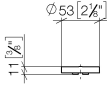

11 187 811

mm [inches]

11 187 811

Ersatzteile für die  
anderen  
Oberflächenvarianten  
finden Sie hier:  
Chrom