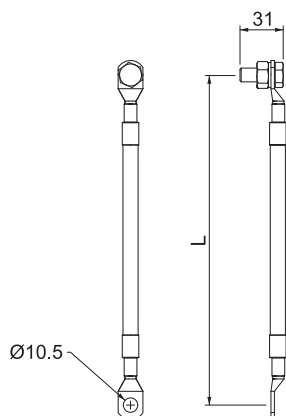

Technisch specificatieblad

Aansluitkabel - AL EX ISG

Artikelnr. 5240102

UV-bestendige aansluitkabel (koper 25 mm²) voor montage van de OBO-EX-scheidingsvonkbrug type EX ISG op isolatieflenzen en isolatiestukken. Aan beide kanten met kabelschoen voor M10-schroeven, aan één kant met M10-schroef, moer en veerring.

Cu Koper

Stamgegevens

Bestelnr.	5240102
Type	AL EX ISG 100
Dimensie	100mm
Materiaal	Koper
Materiaal-afk.	Cu
Kleinste verkoop-eenheid (VG)	1 Stuk
Gewicht	9,60 kg/100 st.

Technische gegevens

Afmetingen	100 mm
Aansluitkabelengte	0,10 m