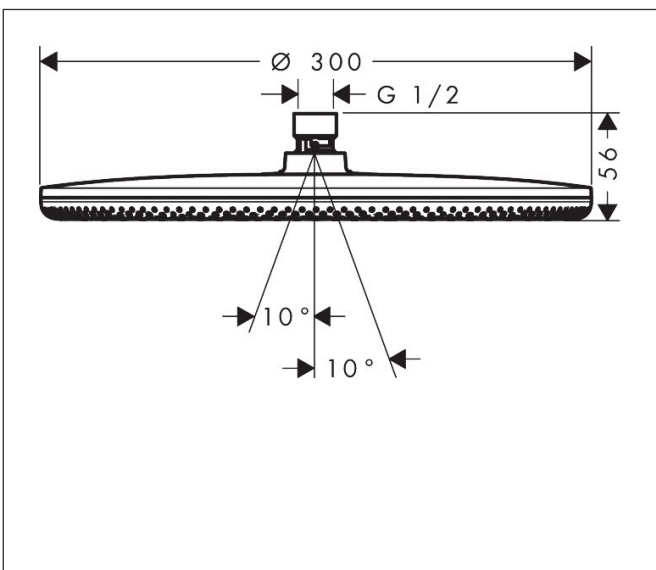

Merk hansgrohe  
 Artikelnaam **Raindance Alive S** hoofddouche 300 1jet  
 Art.nr. 24520700  
 Oppervlakte mat wit  
 Netto prijs 592,99 EUR

## Maat tekeningen

## Kenmerken

- diameter straalplaat 300 mm
- RainAir of PowderRain
- Schakelaar straalsoort: maakt het mogelijk om de straalsoort te veranderen, zelfs na montage, RainAir (vooraf ingesteld), wijziging naar PowderRain kan bij de montage worden geselecteerd of later eenvoudig worden gewijzigd
- doorstroomregelaar: 12 l/min (met mogelijke toleranties  $\pm 10\%$ )
- doorstroomhoeveelheid PowderRain-straal bij 3 bar: 11 l/min
- functie van: 5,4 l/min
- maximale doorstroomhoeveelheid bij 3 bar: 11 l/min
- DropGuard vermindert het nadruppelen nadat de douche is gestopt tot slechts enkele seconden.
- hoek hoofddouche verstelbaar
- afdekplaat van geanodiseerd aluminium
- designafdekking is eenvoudig zonder gereedschap afneembaar voor reiniging
- oppervlak designafdekking: grafiet
- designafdekking verbergt de straalnoppen
- vlak, minimalistisch ontwerp