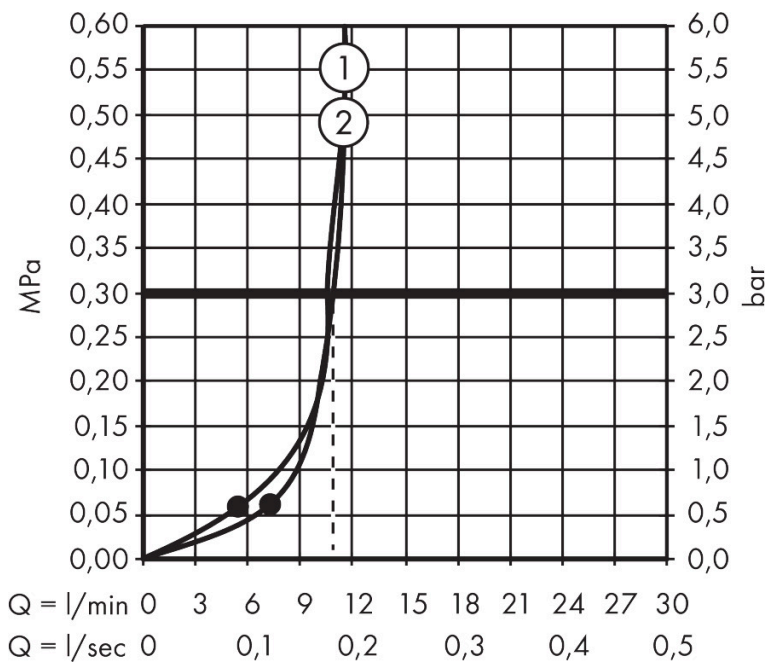

Merk hansgrohe
Artikelnaam **Raindance Alive S** hoofddouche 300 1jet
Art.nr. 24520700
Oppervlakte mat wit
Netto prijs 592,99 EUR

Stroomschema

- 1 RainAir volle zachte regenstraal
- 2 PowderRain

De verbruikswaarden werden in overeenstemming met de praktijk met de bijbehorende armaturen (thermostaat/mengkraan/inbouwventiel) gemeten.