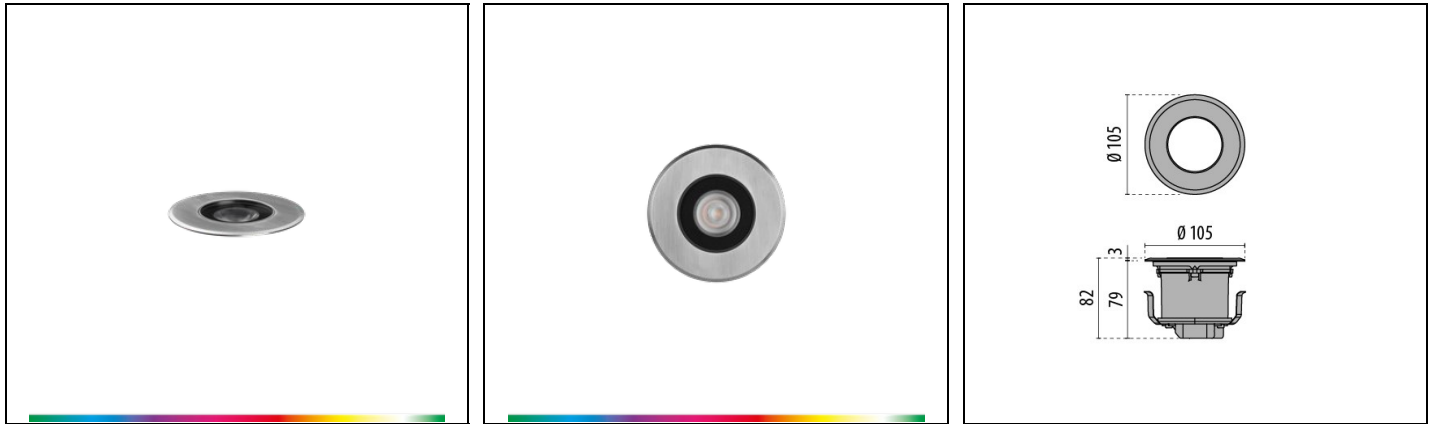

## Omschrijving

Serie klasse I grondinbouwarmaturen met geringe inbouwdiepte, bestaande uit:

- Behuizing van geanodiseerd en antraciet gelakt spuitgietaluminium
- Optische groep bestaande uit lenzen van technopolymeer met zeer hoge licht-doorgave
- Pakking van slijtvast siliconen, met zeer hoge elastische terugveer-capaciteit
- Afscherming van extra helder vlak gehard veiligheidsglas
- Sluitring van spuitgiet aluminium bekleed met Rvs AISI 316 (versies INOX)
- Waterdichte kabelaanluiting, WATER STOP
- Inbouwdoos van technopolymeer separaat te bestellen
- Schroeven van roestvrij staal
- De armaturen zijn, aangezien ze in de vloer zijn geïnstalleerd, tijdens het gebruik onderhevig aan ernstige belasting. Om een goede werking en de veiligheid te garanderen is het daarom noodzakelijk dat de installatie vakkundig wordt uitgevoerd, door gekwalificeerd personeel en met inachtneming van de montage-instructies
- De armaturen mogen niet worden geïnstalleerd in verzonken straatwerk/gebieden
- DMX-connector voor de versies RGBW en Tunable White, als accessoire separaat te bestellen
- De RGBW-versies worden gevoed met 48 V gelijkstroom SELV-drivers, die als toebehoren verkrijgbaar zijn. Een DMX interface zorgt voor kleurbeheer

## Algemene informatie

Lamphouder:	LED	Lichtbron:	LED
Nominale lichtstroom [lm]:	130	Reële lichtstroom [lm]:	100
Armatuur wattage [W]:	3.5 W	Specifieke lichtstroom [lm/W]:	29
CRI:	80	Kleurtemperatuur [K]:	rgbw 4000
Kleur / Afwerking:	INOX / RVS / Mat	IP waarde:	IP67
Impact resistance / impact energy:	IK08 gJ xx5	Beschermingsklasse:	III
Optiek:	C/M - Cirkelvormige gemiddelde	Stralingshoek:	30°
Nettogewicht [kg]:	0.698	Totale diameter [mm]:	105
Totale hoogte [mm]:	82		