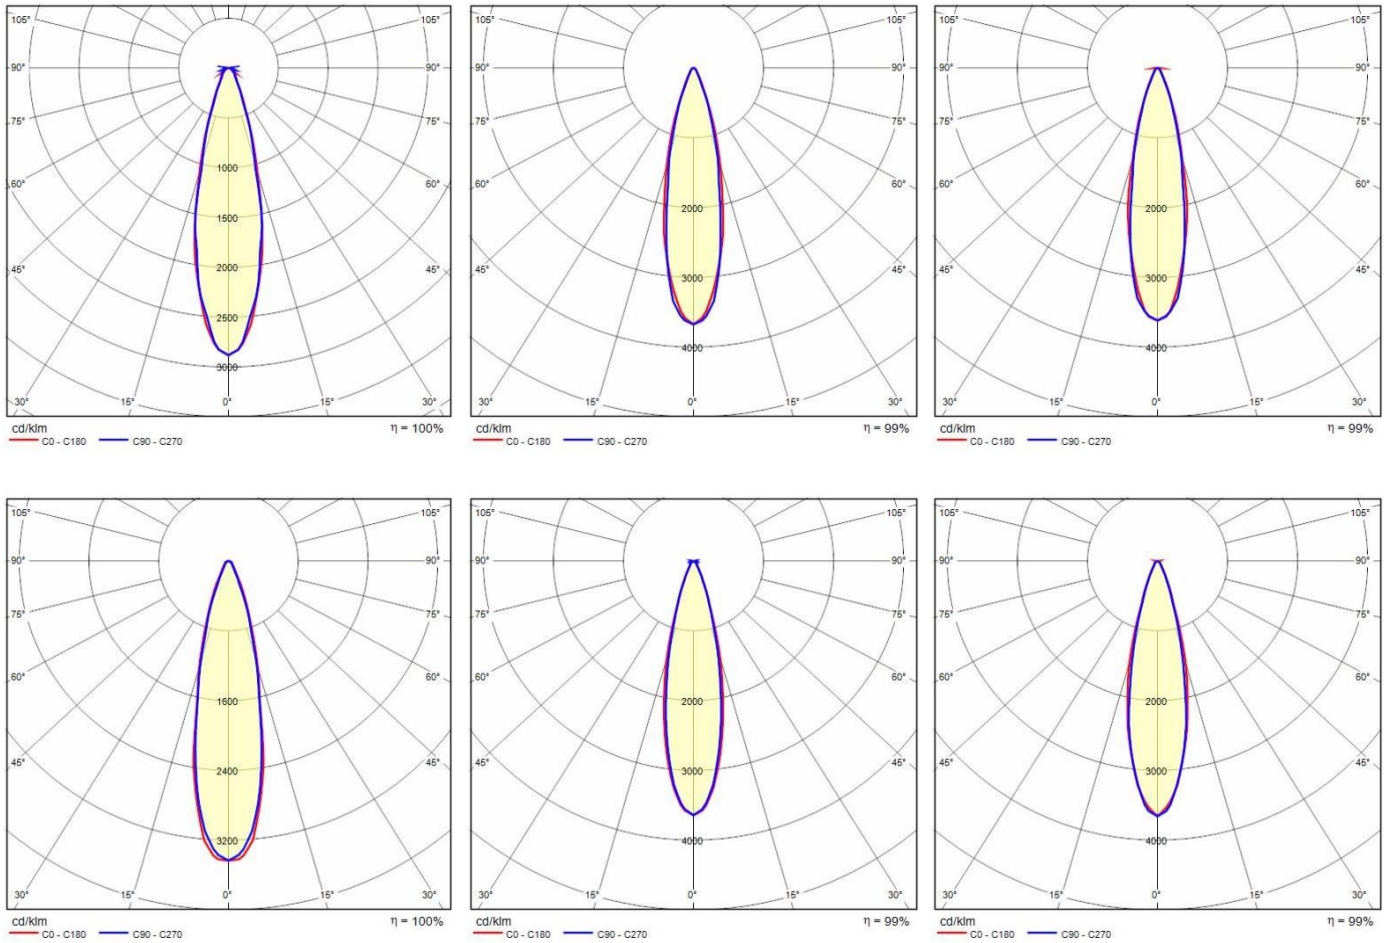

## Algemene informatie

Lamphouder:	LED	Lichtbron:	LED
Nominale lichtstroom [lm]:	130	Reële lichtstroom [lm]:	100
Armatuur wattage [W]:	3.5 W	Specifieke lichtstroom [lm/W]:	29
CRI:	80	Kleurtemperatuur [K]:	rgbw 4000
Kleur / Afwerking:	INOX / RVS / Mat	IP waarde:	IP67
Impact resistance / impact energy:	IK08 gJ xx5	Beschermingsklasse:	III
Optiek:	C/M - Cirkelvormige gemiddelde	Stralingshoek:	30°
Nettogewicht [kg]:	0.698	Totale diameter [mm]:	105
Totale hoogte [mm]:	82		

## Fotometrische gegevens