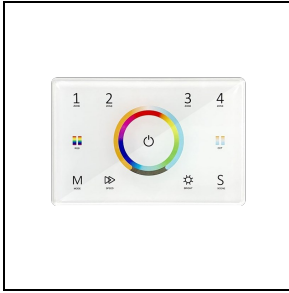

**3117844**  
Controller DMX touch white  
 WH-87 / Wit

**3117845**  
Controller DMX touch black  
 BK-81 / Zwart

**3115612**  
USB key EcoEcco