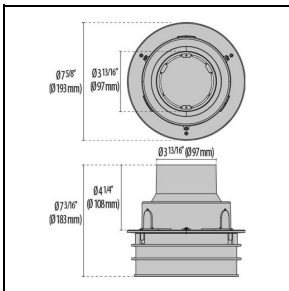

Verplichte accessoires

CRICKET+ 10 RGBW

3113571
Inbouwdoos CRICKET+ 10 RGBW/TW

Om een constante actualisering van haar producten te bevorderen, behoudt PERFORMANCE in LIGHTING zich het recht voor om zonder voorafgaande kennisgeving, wijzigingen aan te brengen. Daarom is het altijd aan te raden om de laatste versie te lezen die op de website www.performanceinlighting.com is gepubliceerd. Geleverde lumenoutput en stroomverbruik, inclusief verliezen, zijn onderhevig aan een tolerantie van +/-7%. Tenzij anders vermeld, gelden de waarden bij een omgevingstemperatuur van 25°C. De garantievoorwaarden zijn beschikbaar op <https://www.performanceinlighting.com/qr/company/led-warranty>