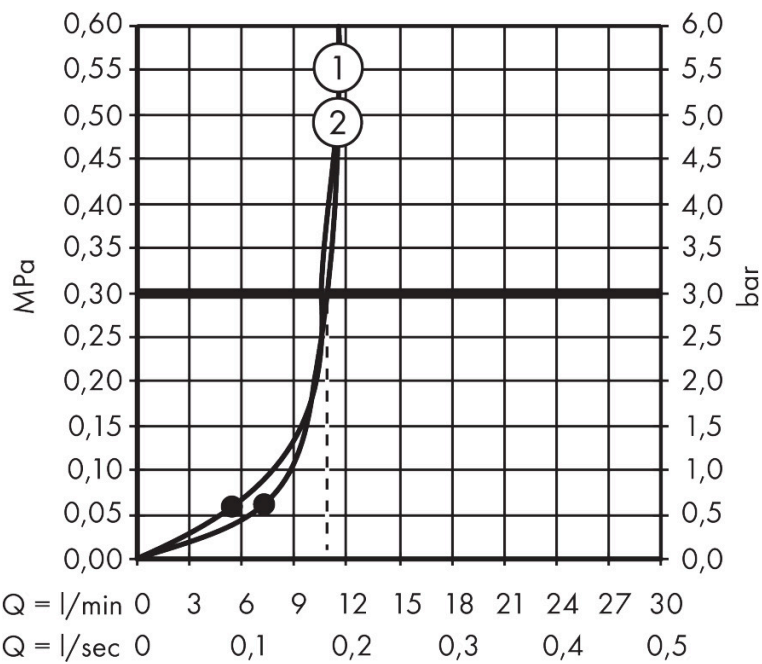

Merk hansgrohe
Artikelnaam **Raindance Alive S** hoofddouche 300 1jet
Art.nr. 24520990
Oppervlakte Polished Gold Optic
Netto prijs 684,22 EUR

Stroomschema

- 1 RainAir volle zachte regenstraal
- 2 PowderRain

De verbruikswaarden werden in overeenstemming met de praktijk met de bijbehorende armaturen (thermostaat/mengkraan/inbouwventiel) gemeten.