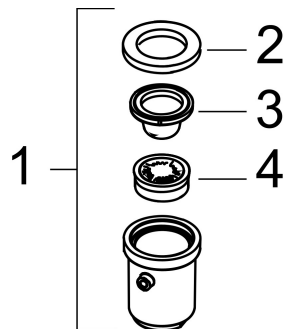

Merk hansgrohe
Artikelnaam **Raindance Alive S** hoofddouche 300 1jet
Art.nr. 24520990
Oppervlakte Polished Gold Optic
Netto prijs 684,22 EUR

Explosietekening voor bouwjaar: >04/25

Merk hansgrohe
Artikelnaam **Raindance Alive S** hoofddouche 300 1jet
Art.nr. 24520990
Oppervlakte Polished Gold Optic
Netto prijs 684,22 EUR

Onderdelen voor bouwjaar: >04/25

Pos	Beschrijving	Art.nr.	Prijs
1	omstelling compl.	85145000	26,73
2	dichting	98058000	3,12
3	zeef	92672000	4,99
4	doorstroombegrenzer	98092000	8,01
5	afdekkap	98273000	236,70