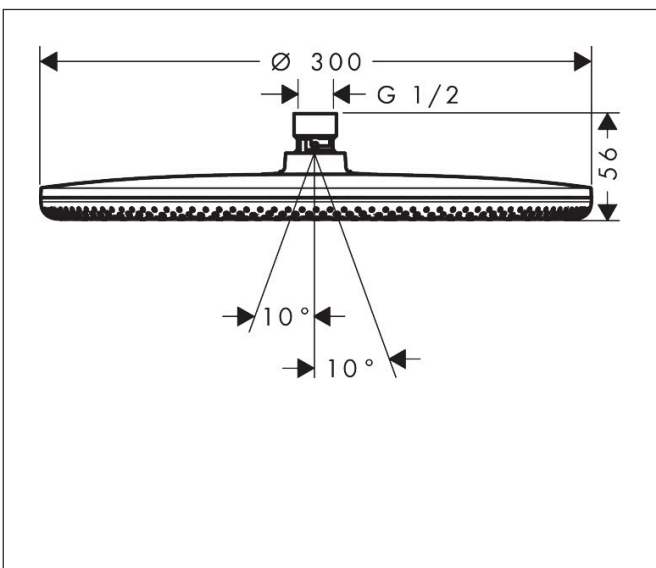

Merk hansgrohe
 Artikelnaam **Raindance Alive S** hoofddouche 300 1jet
 Art.nr. 24520990
 Oppervlakte Polished Gold Optic
 Netto prijs 684,22 EUR

Product foto

Maat tekeningen

Kenmerken

- diameter straalplaat 300 mm
- RainAir of PowderRain
- Schakelaar straalsoort: maakt het mogelijk om de straalsoort te veranderen, zelfs na montage, RainAir (vooraf ingesteld), wijziging naar PowderRain kan bij de montage worden geselecteerd of later eenvoudig worden gewijzigd
- doorstroomregelaar: 12 l/min (met mogelijke toleranties $\pm 10\%$)
- doorstroomhoeveelheid PowderRain-straal bij 3 bar: 11 l/min
- functie van: 5,4 l/min
- maximale doorstroomhoeveelheid bij 3 bar: 11 l/min
- DropGuard vermindert het nadruppelen nadat de douche is gestopt tot slechts enkele seconden.
- hoek hoofddouche verstelbaar
- afdekplaat van geanodiseerd aluminium
- designafdekking is eenvoudig zonder gereedschap afneembaar voor reiniging
- oppervlak designafdekking: grafiet
- designafdekking verbergt de straalnoppen
- vlak, minimalistisch ontwerp

Technologie

Straalsoorten

Certificaat

Merk hansgrohe
 Artikelnaam **Raindance Alive S** hoofddouche 300 1jet
 Art.nr. 24520990
 Oppervlakte Polished Gold Optic
 Netto prijs 684,22 EUR

Benodigde onderdelen (naar keuze)

Product foto	Artikelnaam	Art.nr.	Prijs
	hansgrohe douchearm E 39 cm	24337990	228,69
	hansgrohe plafondaansluiting E 10 cm	24338990	181,29
	hansgrohe plafondaansluiting E 30 cm	24339990	220,27

Merk hansgrohe
 Artikelnaam **Raindance Alive S** hoofddouche 300 1jet
 Art.nr. 24520990
 Oppervlakte Polished Gold Optic
 Netto prijs 684,22 EUR