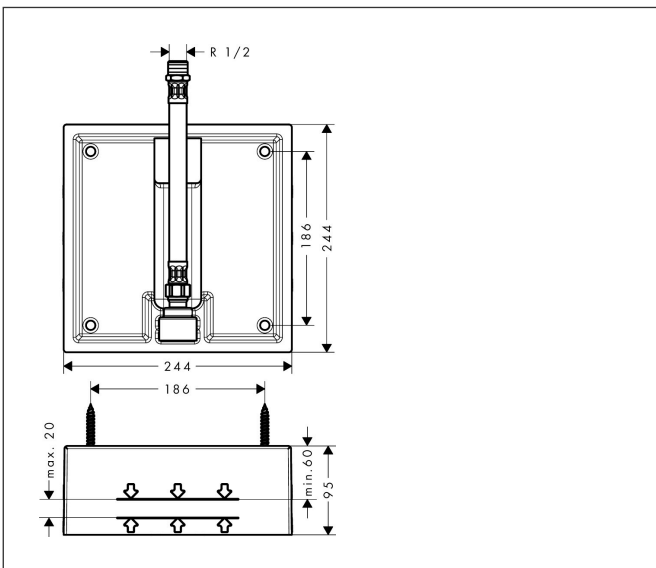

Merk **hansgrohe**
 Artikelnaam **Raindance** inbouwdeel voor hoofddouche 260/260 1jet
 Art.nr. 26471180
 Netto prijs 122,82 EUR

Product foto

Kenmerken

- minimale montagediepte: 60 mm
- maximale montagediepte: 80 mm

Maat tekeningen

Certificaat

Merk hansgrohe
Artikelnaam **Raindance** inbouwdeel voor hoofddouche 260/260 1jet
Art.nr. 26471180
Netto prijs 122,82 EUR

Explosietekening voor bouwjaar: >06/13

Merk hansgrohe
 Artikelnaam **Raindance** inbouwdeel voor hoofddouche 260/260 1jet
 Art.nr. 26471180
 Netto prijs 122,82 EUR

Onderdelen voor bouwjaar: >06/13

Pos	Beschrijving	Art.nr.	Prijs
1	bevestigingsmateriaal	97722000	52,00
2	druk slang	96565000	32,70