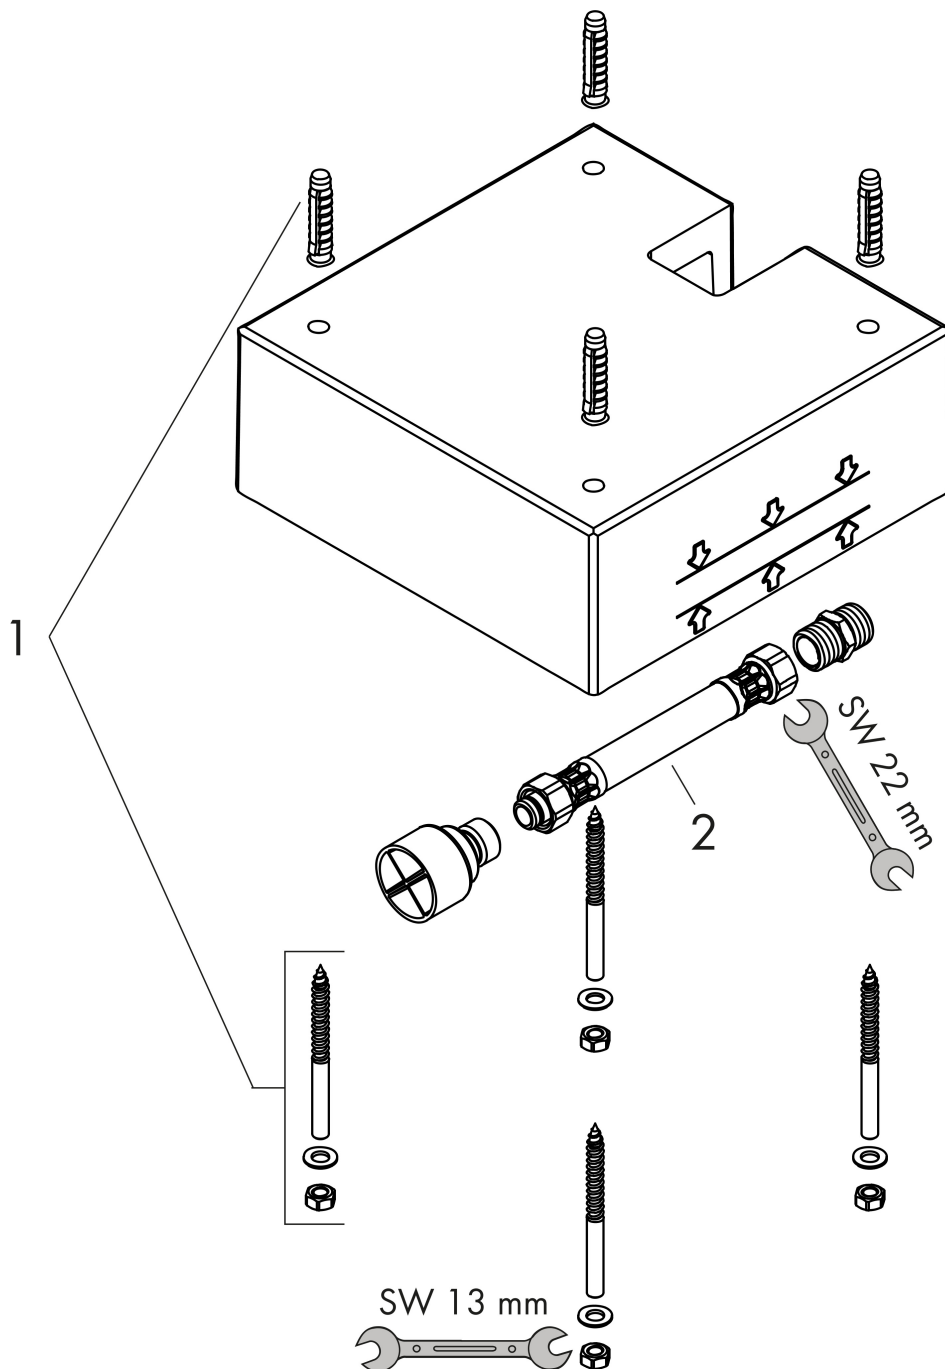

Merk **hansgrohe**
 Artikelnaam **Raindance** inbouwdeel voor hoofddouche 260/260 1jet
 Art.nr. 26471180
 Netto prijs 122,82 EUR

Product foto

Kenmerken

- minimale montagediepte: 60 mm
- maximale montagediepte: 80 mm

Maat tekeningen

Certificaat

Merk hansgrohe
Artikelnaam **Raindance** inbouwdeel voor hoofddouche 260/260 1jet
Art.nr. 26471180
Netto prijs 122,82 EUR

Explosietekening voor bouwjaar: >06/13

Merk hansgrohe
 Artikelnaam **Raindance** inbouwdeel voor hoofddouche 260/260 1jet
 Art.nr. 26471180
 Netto prijs 122,82 EUR

Onderdelen voor bouwjaar: >06/13

Pos	Beschrijving	Art.nr.	Prijs
1	bevestigingsmateriaal	97722000	52,00
2	druk slang	96565000	32,70