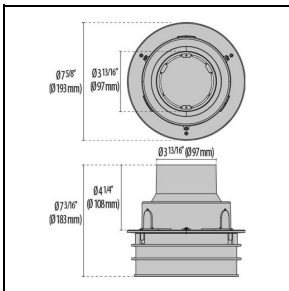

Verplichte accessoires

CRICKET+ 10 RGBW

3113571
Inbouwdoos CRICKET+ 10 RGBW/TW