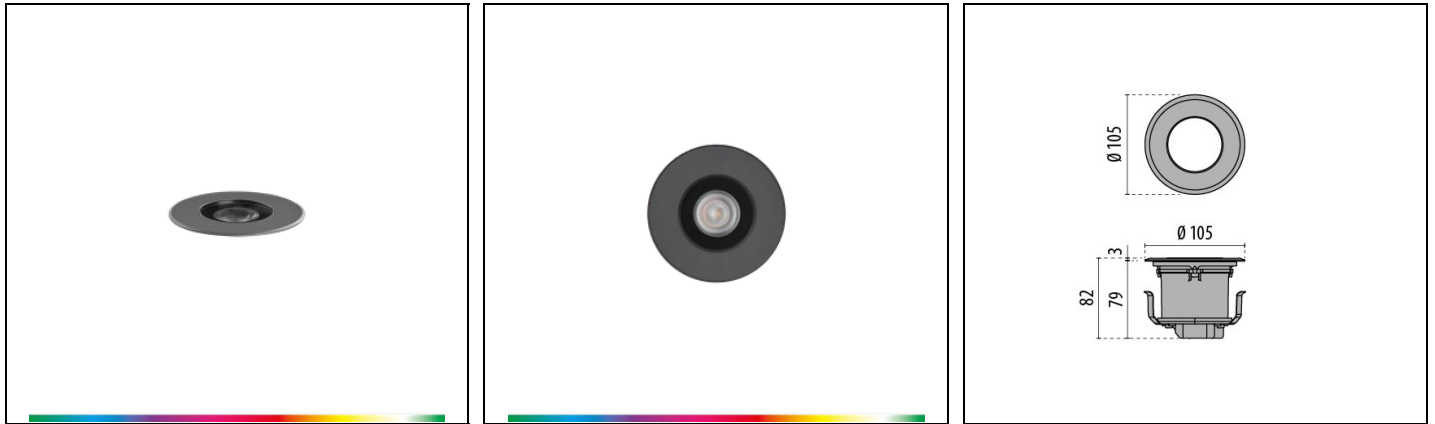

CRICKET+ 10 RGBW C/M

Bestelnr. 3112274

Omschrijving

Serie klasse I grondinbouwarmaturen met geringe inbouwdiepte, bestaande uit:

- Behuizing van geanodiseerd en antraciet gelakt spuitgietaluminium
- Optische groep bestaande uit lenzen van technopolymeer met zeer hoge licht-doorgave
- Pakking van slijtvast siliconen, met zeer hoge elastische terugveer-capaciteit
- Afscherming van extra helder vlak gehard veiligheidsglas
- Sluitring van spuitgiet aluminium
- Waterdichte kabelaanluiting, WATER STOP
- Inbouwdoos van technopolymeer separaat te bestellen
- Schroeven van roestvrij staal
- De armaturen zijn, aangezien ze in de vloer zijn geïnstalleerd, tijdens het gebruik onderhevig aan ernstige belasting. Om een goede werking en de veiligheid te garanderen is het daarom noodzakelijk dat de installatie vakkundig wordt uitgevoerd, door gekwalificeerd personeel en met inachtneming van de montage-instructies
- De armaturen mogen niet worden geïnstalleerd in verzonken straatwerk/gebieden
- DMX-connector voor de versies RGBW en Tunable White, als accessoire separaat te bestellen
- De RGBW-versies worden gevoed met 48 V gelijkstroom SELV-drivers, die als toebehoren verkrijgbaar zijn. Een DMX interface zorgt voor kleurbeheer

Product gegevens

ETIM Groep:	EG000027	ETIM Klasse:	EC000758
-------------	----------	--------------	----------

Algemene informatie

Lamphouder:	LED	Lichtbron:	LED
Nominale lichtstroom [lm]:	130	Reële lichtstroom [lm]:	100
Armatuur wattage [W]:	3.5 W	Specifieke lichtstroom [lm/W]:	29
CRI:	80	Kleurtemperatuur [K]:	rgbw 4000
Kleur / Afwerking:	AN-g6 / Antraciet / Structuur mat	IP waarde:	IP67
Impact resistance / impact energy:	IK08 gJ xx5	Beschermingsklasse:	III
Optiek:	C/M - Cirkelvormige gemiddelde	Stralingshoek:	30°
Nettogewicht [kg]:	0.6g8	Totale diameter [mm]:	105
Totale hoogte [mm]:	82		