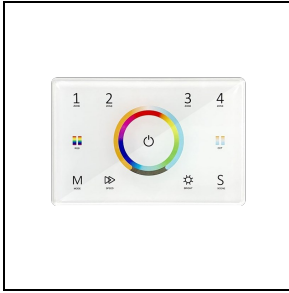

CRICKET+ 10 RGBW C/M

Bestelnr. 3112274

Omschrijving

Serie klasse I grondinbouwarmaturen met geringe inbouwdiepte, bestaande uit:

- Behuizing van geanodiseerd en antraciet gelakt spuitgietaluminium
- Optische groep bestaande uit lenzen van technopolymeer met zeer hoge licht-doorgave
- Pakking van slijtvast siliconen, met zeer hoge elastische terugveer-capaciteit
- Afscherming van extra helder vlak gehard veiligheidsglas
- Sluitring van spuitgiet aluminium
- Waterdichte kabelaanluiting, WATER STOP
- Inbouwdoos van technopolymeer separaat te bestellen
- Schroeven van roestvrij staal
- De armaturen zijn, aangezien ze in de vloer zijn geïnstalleerd, tijdens het gebruik onderhevig aan ernstige belasting. Om een goede werking en de veiligheid te garanderen is het daarom noodzakelijk dat de installatie vakkundig wordt uitgevoerd, door gekwalificeerd personeel en met inachtneming van de montage-instructies
- De armaturen mogen niet worden geïnstalleerd in verzonken straatwerk/gebieden
- DMX-connector voor de versies RGBW en Tunable White, als accessoire separaat te bestellen
- De RGBW-versies worden gevoed met 48 V gelijkstroom SELV-drivers, die als toebehoren verkrijgbaar zijn. Een DMX interface zorgt voor kleurbeheer

3117844
Controller DMX touch white
 WH-87 / Wit

3117845
Controller DMX touch black
 BK-81 / Zwart

3115612
USB key EcoEcco

Verplichte accessoires

CRICKET+ 10 RGBW

3113571
Inbouwdoos CRICKET+ 10 RGBW/TW