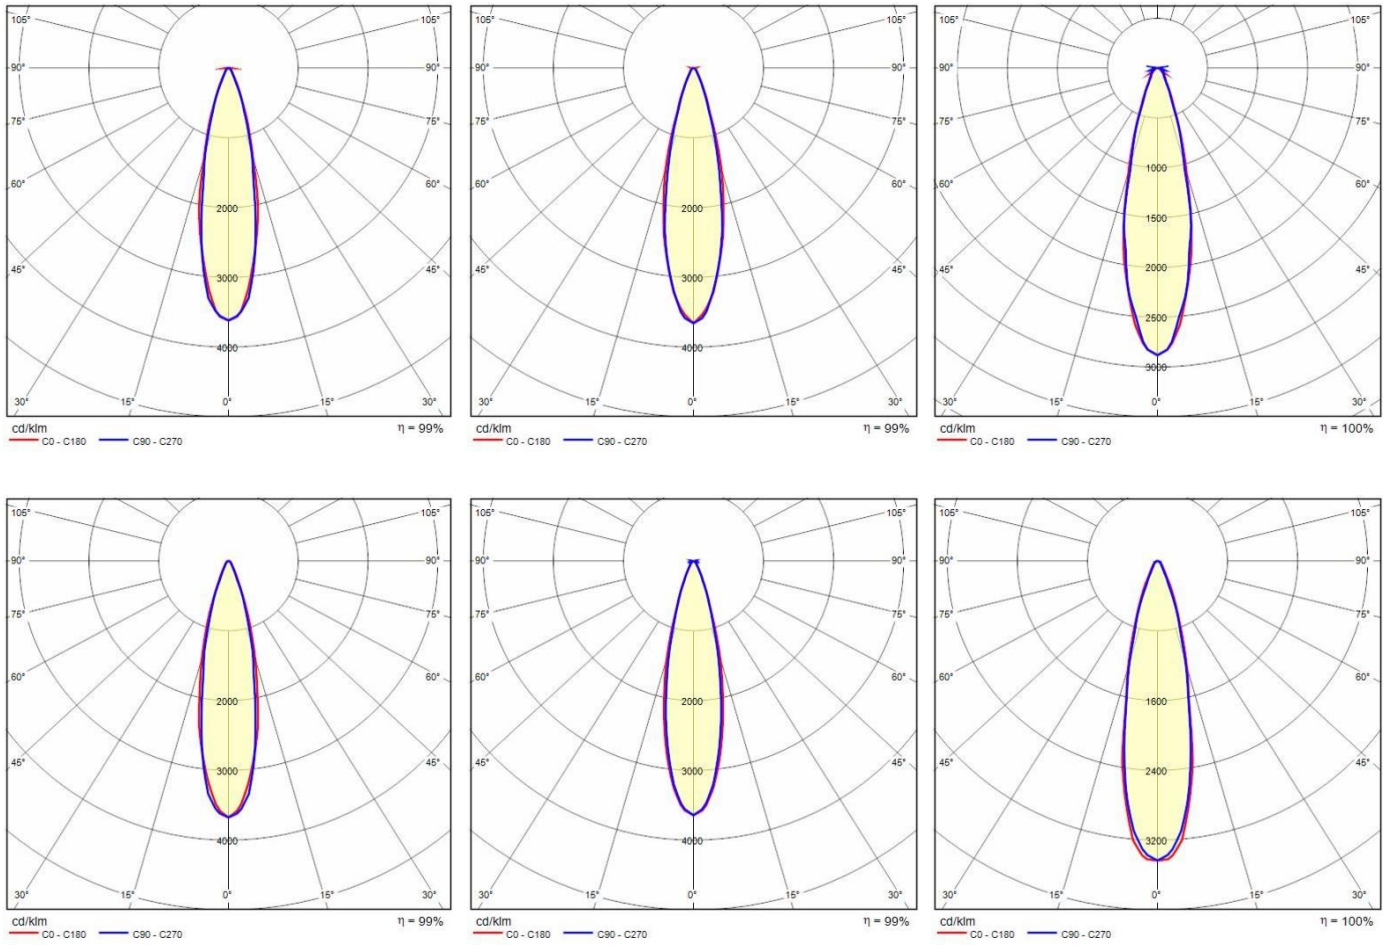

Fotometrische gegevens