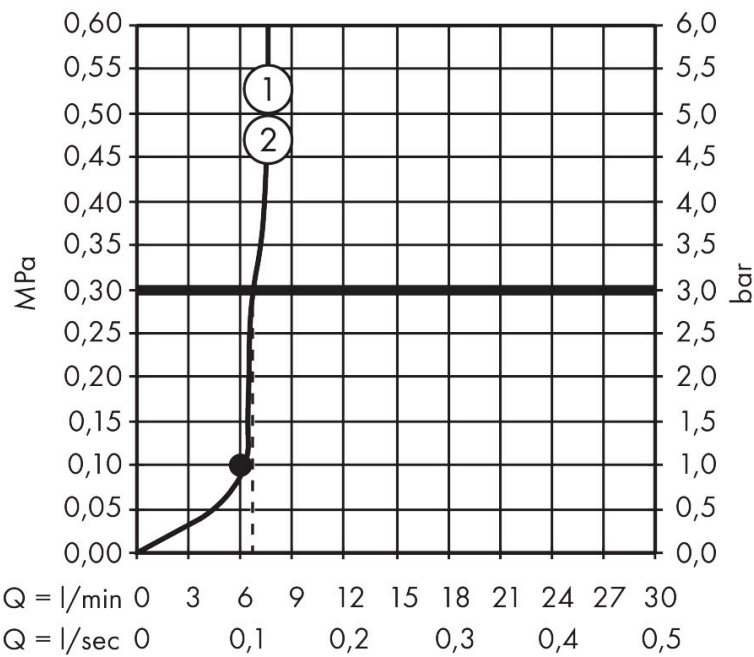

Merk hansgrohe
Artikelnaam **Raindance Alive S** hoofddouche 300 1jet EcoSmart
Art.nr. 24521000
Oppervlakte chroom
Netto prijs 456,14 EUR

Stroomschema

- 1 Rain krachtige regenstraal
- 2 PowderRain
- 3 Rain + Booster