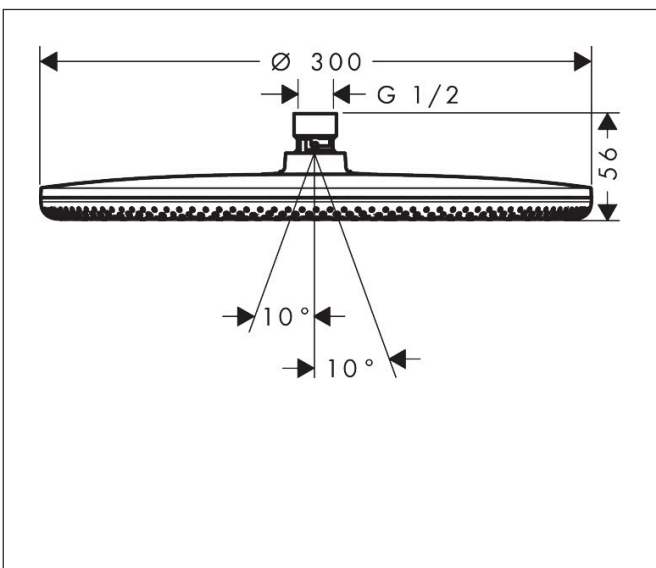

Merk hansgrohe
 Artikelnaam **Raindance Alive S** hoofddouche 300 1jet EcoSmart
 Art.nr. 24521000
 Oppervlakte chroom
 Netto prijs 456,14 EUR

Product foto

Maat tekeningen

Kenmerken

- diameter straalplaat 300 mm
- Schakelaar straalsoort: maakt het mogelijk om de straalsoort te veranderen, zelfs na montage, Rain (vooraf ingesteld), wijziging naar PowderRain kan bij de montage worden geselecteerd of later eenvoudig worden gewijzigd
- doorstroomregelaar: 8 l/min (met mogelijke toleranties -20%)
- doorstroomhoeveelheid PowderRain-straal bij 3 bar: 6,7 l/min
- functie van: 6 l/min
- maximale doorstroomhoeveelheid bij 3 bar: 6,8 l/min
- DropGuard vermindert het nadruppelen nadat de douche is gestopt tot slechts enkele seconden.
- hoek hoofddouche verstelbaar
- afdekplaat van geanodiseerd aluminium
- designafdekking is eenvoudig zonder gereedschap afneembaar voor reiniging
- oppervlak designafdekking: grafiet
- designafdekking verbergt de straalnoppen
- vlak, minimalistisch ontwerp
- EcoSmart: Veel waterplezier met veel minder water
- EU taxonomie: max. 8l/min

Technologie

Straalsoorten

Certificaat

Merk hansgrohe
 Artikelnaam **Raindance Alive S** hoofddouche 300 1jet EcoSmart
 Art.nr. 24521000
 Oppervlakte chroom
 Netto prijs 456,14 EUR

Benodigde onderdelen (naar keuze)

Product foto	Artikelnaam	Art.nr.	Prijs
	hansgrohe douchearm E 39 cm	24337000	151,56
	hansgrohe plafondaansluiting E 10 cm	24338000	120,13
	hansgrohe plafondaansluiting E 30 cm	24339000	145,93

Merk hansgrohe
 Artikelnaam **Raindance Alive S** hoofddouche 300 1jet EcoSmart
 Art.nr. 24521000
 Oppervlakte chroom
 Netto prijs 456,14 EUR