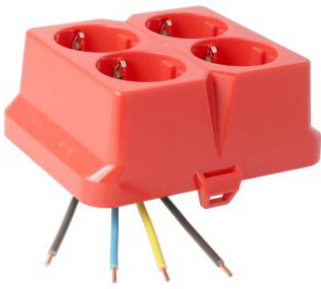

Cable-mate® kabeldozen voor droge ruimtes

**AK2-C4 Deksel met geïntegreerde 4V-contactdoos rood**

- Contactdoos 2+2 gescheiden te schakelen.
- Voorzien van 4 VD-draden 2,5 mm².

| | |
|--------------------------|------------------------|
| Artikelnr.: | AT2238 |
| EAN: | 8712259271934 |
| Beschermingsgraad (IP) | IP20 |
| Breedte | 100 mm |
| Lengte | 125 mm |
| Diameter | |
| Soort bevestiging | Klikken |
| Kleur | Rood |
| RAL-nummer | |
| Uitvoering | Deksel met contactdoos |
| Transparant | Nee |
| Diepte | 50 mm |
| Beschermingsgraad (NEMA) | - |
| Vorm | Rechthoekig |
| Met aansluitkabel | Nee |
| Aantal contactdozen | |
| Aantal 3 polige bussen | |
| Aantal 4 polige bussen | |
| Aantal 5 polige bussen | |
| Verzending | 10 |

Cable-mate® is het innovatieve, bekroonde kabeldoosysteem dat uitmunt door zijn grote montagegemak. Er is een brede keuze uit veelzijdig dekselmateriaal, dat simpel en zonder schroeven op de kabeldoos kan worden geklikt. De verschillende slimme montageplaten zijn bovendien geschikt voor snelle montage op vrijwel alle gangbare kabel- en draadgoten. Voor stekbaar installeren is een uitgebreid assortiment voorbedrade Cable-mate® dozen en deksels met voormonteerde Wieland GST18, Adels AC166 of WAGO Winsta Midi connectoren beschikbaar. Andere samenstellingen en kleuren deksels zijn op aanvraag leverbaar.