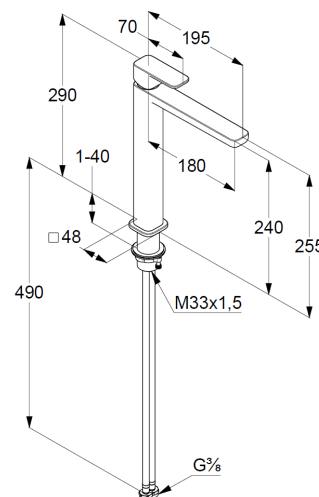

Waschschüssel-Einhandmischer

Artikel- Nr.: 422980575

Waschschüssel-Armatur

Einhebelmischer

1-Loch Montage

geschlossener Hebel, Metall

Strahlregler M18,5 PCA

Keramik-Kartusche mit Heißwasserbegrenzung

Durchflussmenge bei 3 bar 4,5 l/min.

fester Auslauf

flexible Druckschläuche G3/8 DVGW zugelassen

Schaftbefestigung

ohne Ablaufgarnitur

EU-Taxonomie: max. 6 l/min. -

wesentlicher Beitrag (SC) möglich

Produktabbildung/ Product picture

Maßzeichnung/ Dimensional drawing

Durchfluss/ Flow rate