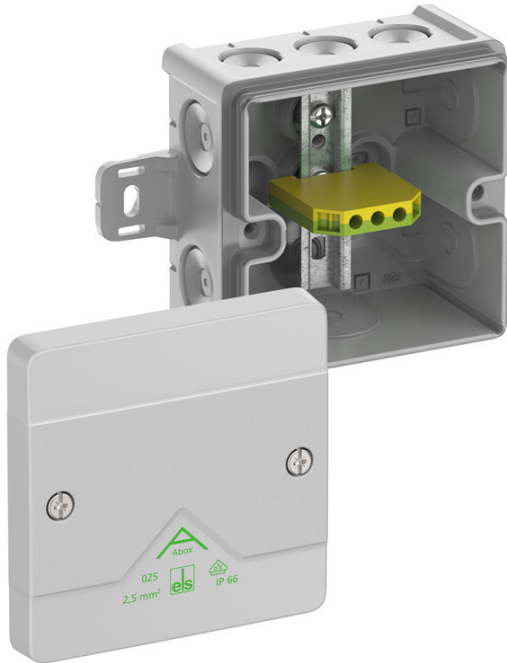

Aftakdoos

Abox 025 AB-Pot

Abox 025 AB-Pot

Aftakdoos

Artikelnummer: 80442701

Afmetingen: 87 x 87 x 52 mm

Aftakdoos, met beschermingsgraad IP66, nominale doorsnede 2,5 mm², gecertificeerd conform VDE (DIN EN 60670-1/-22 (VDE 0606-1/-22)), DLG (ammoniakbestendigheid), zelfdichtende, zachte membraaninvoeringen, M16/M20, afdichtingsbereik 4 - 16 mm, (1 achter, 8 zijkant), buitenliggende bevestigingsogen, voor standaard binneninstallaties en beschermd buiteninstallaties

grijs, Ui=690 V AC, met 1 x PE rijenklem 4² op DIN-rail 15mm

Technische gegevens

Elektrische eigenschappen

Doorslagspanning AC:	690 V
Doorslagspanning DC:	690 V
Max. aderdoorsnede:	2,5 mm²
Beschermingsklasse:	II
Beschermingsgraad:	IP66
Klemtype:	zonder

Kleuren

Kleur onderbak:	grijs
Kleur deksel:	grijs

Afmetingen

Breedte:	87 mm
Lengte:	87 mm
Hoogte:	52 mm
Inwendige lengte:	75 mm
Inwendige breedte:	75 mm
Inwendige hoogte:	37 mm
Gewicht:	0.127 kg

Materiaal eigenschappen