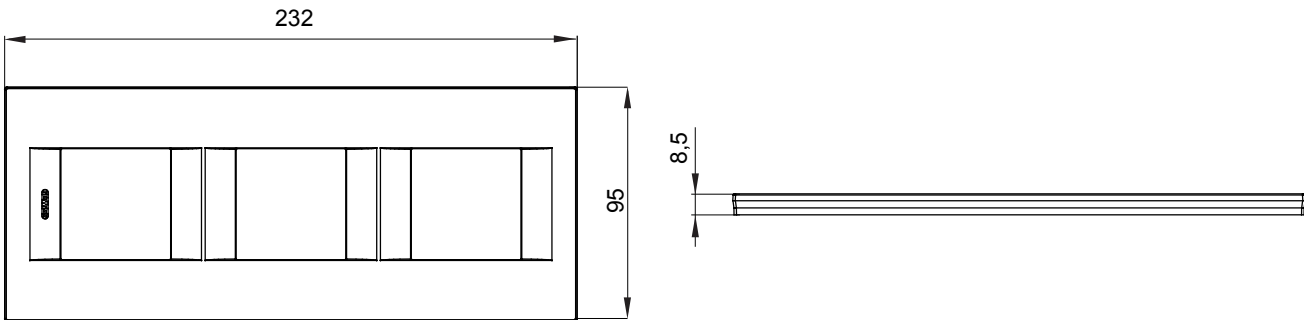

DIMENSIONAL

TECHNICAL SYMBOLOGY

STANDARDS/APPROVALS