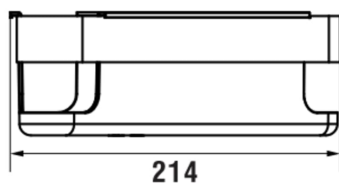

NIARA

Panier mural d'angle de douche

COULEUR ET FINITION

■ 163 PVD Titane noir matt

Commodity Code/Import Code Number for
Foreign Trad : 73239300

Poids net / kg : 0,75

DESSINS TECHNIQUES

COMPATIBLE AVEC