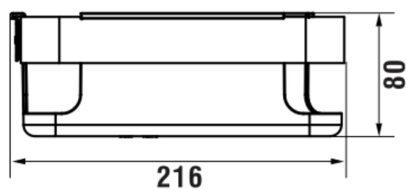

NIARA

Panier mural d'angle de douche

COULEUR ET FINITION

■ 163 PVD Titane noir matt

Commodity Code/Import Code Number for
Foreign Trad : 73239300

Poids net / kg : 0,75

DESSINS TECHNIQUES

COMPATIBLE AVEC