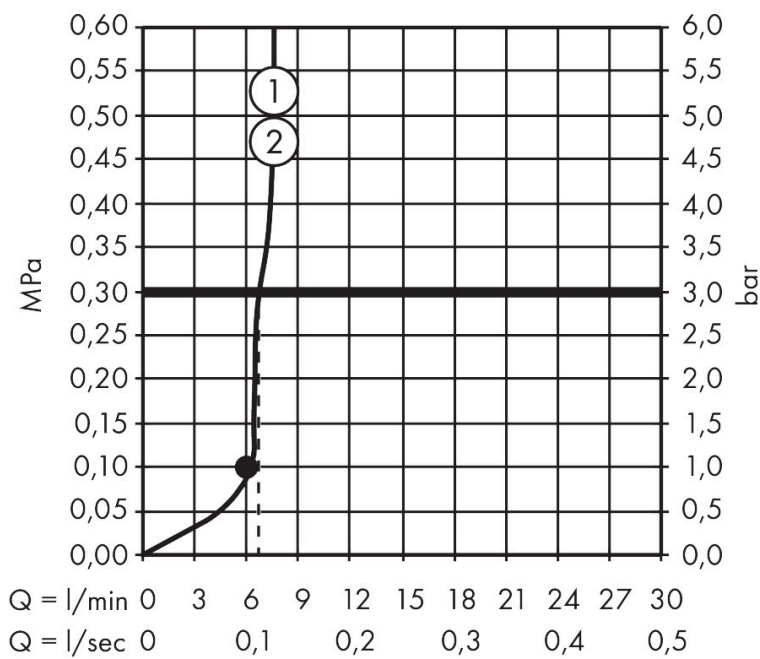

Merk hansgrohe
Artikelnaam **Raindance Alive S** hoofddouche 300 1jet EcoSmart
Art.nr. 24521140
Oppervlakte Brushed Bronze
Netto prijs 684,22 EUR

Stroomschema

- 1 Rain krachtige regenstraal
- 2 PowderRain
- 3 Rain + Booster