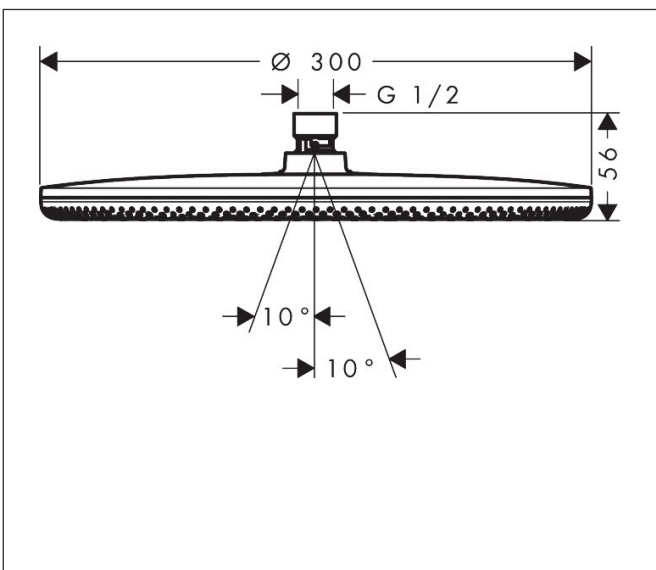

Merk hansgrohe
 Artikelnaam **Raindance Alive S** hoofddouche 300 1jet EcoSmart
 Art.nr. 24521140
 Oppervlakte Brushed Bronze
 Netto prijs 684,22 EUR

Product foto

Maat tekeningen

Kenmerken

- diameter straalplaat 300 mm
- Schakelaar straalsoort: maakt het mogelijk om de straalsoort te veranderen, zelfs na montage, Rain (vooraf ingesteld), wijziging naar PowderRain kan bij de montage worden geselecteerd of later eenvoudig worden gewijzigd
- doorstroomregelaar: 8 l/min (met mogelijke toleranties -20%)
- doorstroomhoeveelheid PowderRain-straal bij 3 bar: 6,7 l/min
- functie van: 6 l/min
- maximale doorstroomhoeveelheid bij 3 bar: 6,8 l/min
- DropGuard vermindert het nadruppelen nadat de douche is gestopt tot slechts enkele seconden.
- hoek hoofddouche verstelbaar
- afdekplaat van geanodiseerd aluminium
- designafdekking is eenvoudig zonder gereedschap afneembaar voor reiniging
- oppervlak designafdekking: grafiet
- designafdekking verbergt de straalnoppen
- vlak, minimalistisch ontwerp
- EcoSmart: Veel waterplezier met veel minder water
- EU taxonomie: max. 8l/min

Technologie

Straalsoorten

Certificaat

Merk hansgrohe
 Artikelnaam **Raindance Alive S** hoofddouche 300 1jet EcoSmart
 Art.nr. 24521140
 Oppervlakte Brushed Bronze
 Netto prijs 684,22 EUR

Benodigde onderdelen (naar keuze)

Product foto	Artikelnaam	Art.nr.	Prijs
	hansgrohe douchearm E 39 cm	24337140	227,35
	hansgrohe plafondaansluiting E 10 cm	24338140	180,20
	hansgrohe plafondaansluiting E 30 cm	24339140	218,90

Merk hansgrohe
 Artikelnaam **Raindance Alive S** hoofddouche 300 1jet EcoSmart
 Art.nr. 24521140
 Oppervlakte Brushed Bronze
 Netto prijs 684,22 EUR