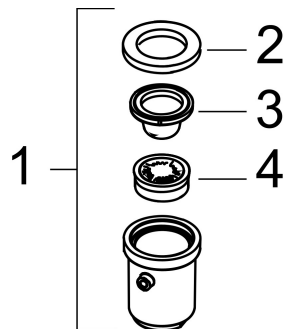

Merk hansgrohe
Artikelnaam **Raindance Alive S** hoofddouche 300 1jet EcoSmart
Art.nr. 24521140
Oppervlakte Brushed Bronze
Netto prijs 684,22 EUR

Explosietekening voor bouwjaar: >04/25

Merk hansgrohe
Artikelnaam **Raindance Alive S** hoofddouche 300 ljet EcoSmart
Art.nr. 24521140
Oppervlakte Brushed Bronze
Netto prijs 684,22 EUR

Onderdelen voor bouwjaar: >04/25

Pos	Beschrijving	Art.nr.	Prijs
1	omstelling compl.	85145000	26,73
2	dichting	98058000	3,12
3	zeef	92672000	4,99
4	doorstroombegrenzer	98093000	8,01
5	afdekkap	98273000	236,70