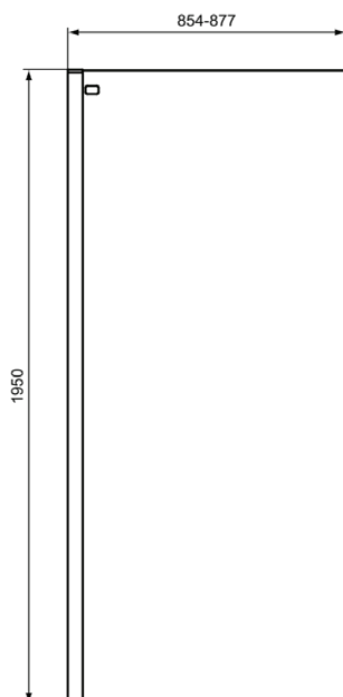

CONNECT 2

K9377V3

CONNECT 2 | Inloop douchewand 854x14x1950 mm in Silk Black afwerking | Glasdikte (6mm), Horizontale aanpassing (23mm), IdealClean

Afbeelding & technische tekening

Algemene informatie

Productcategorie:	Douchewanden
Producttype:	Inloop douchewand
Merk:	Ideal Standard
Collectie:	CONNECT 2
Colour:	V3 - Silk Black
Afwerking van het oppervlak:	satijn
Hoogte (mm):	1950
Breedte (mm):	854
Lengte / sprong (mm):	14
Bevestigingswijze:	Bevestigingsbouten
Nettogewicht (kg):	27.00
EAN-code:	8014140483861

Kenmerken

Glasdikte (6mm)

Horizontale aanpassing (23mm)

IdealClean

Downloads

- [Installation Guide](#)
- [Spare Parts List](#)

Productnormen & certificeringen

Normen:	EN 14428
Prestatieverklaring classificatie (DoP):	CA - IR - DA