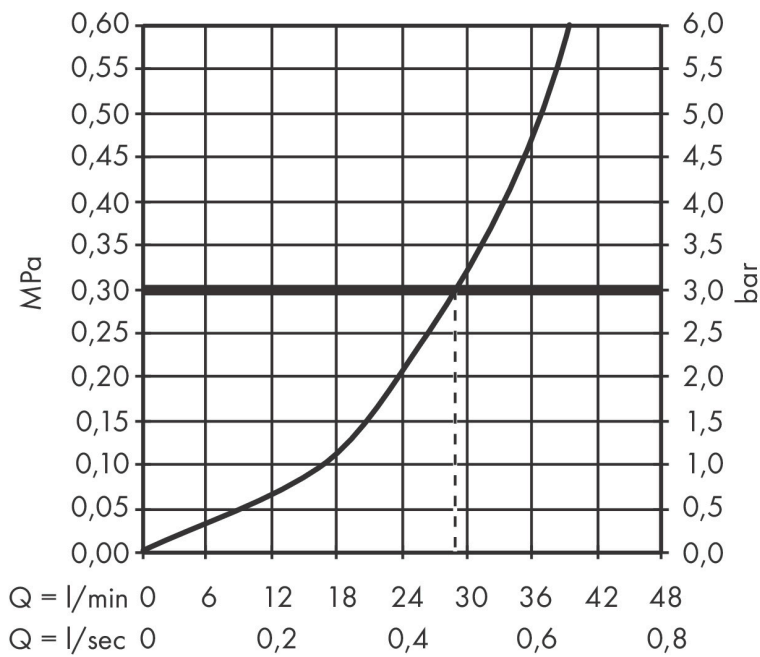

Merk hansgrohe
Artikelnaam **Talis E** ééngreeps douchemengkraan afbouwdeel iBox Universal
Art.nr. 71765670
Oppervlakte Mat zwart
Netto prijs 226,64 EUR

Stroomschema