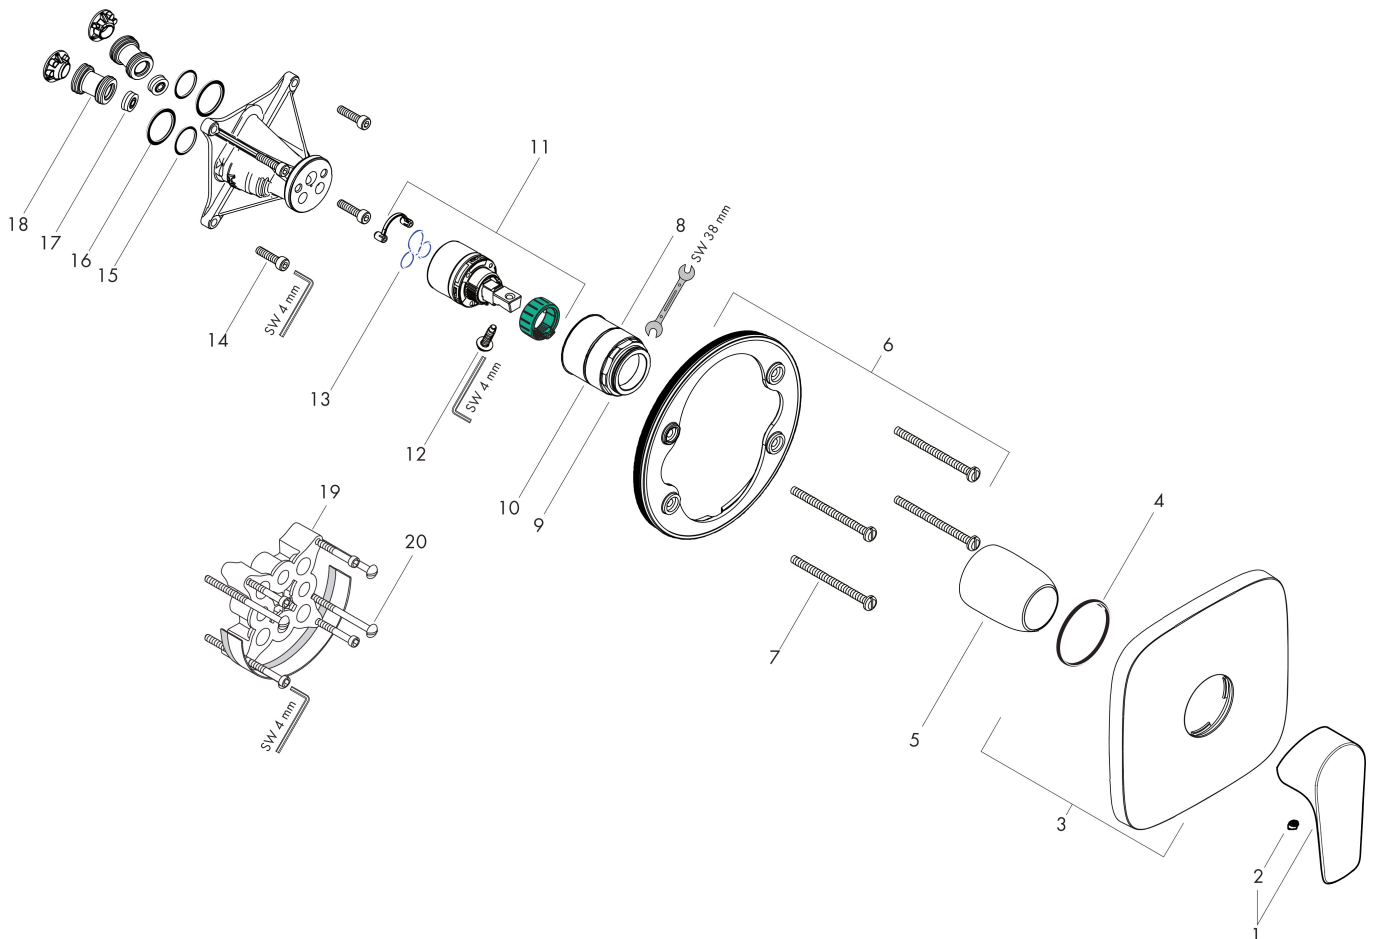

Merk hansgrohe
 Artikelnaam **Talis E** ééngreeps douchemengkraan afbouwdeel iBox Universal
 Art.nr. 71765670
 Oppervlakte Mat zwart
 Netto prijs 226,64 EUR

Product foto

Kenmerken

- 1 functie
- maximale doorstroomhoeveelheid bij 3 bar: 29,3 l/min
- keramisch kardoes
- temperatuurbegrenzing instelbaar
- aansluiting: inbouwdeel

Maat tekeningen

Merk	hansgrohe
Artikelnaam	Talis E ééngreeps douchemengkraan afbouwdeel iBox Universal
Art.nr.	71765670
Oppervlakte	Mat zwart
Netto prijs	226,64 EUR

Benodigde onderdelen (naar keuze)

Product foto	Artikelnaam	Art.nr.	Prijs
	hansgrohe iBox universal Inbouwdeel	01800180	147,84
	hansgrohe iBox universal 2 Inbouwdeel	01500180	125,00
	hansgrohe Adapterplaat voor iBox Universal 2	13588000	31,76

Merk hansgrohe
 Artikelnaam **Talis E** ééngreeps douchemengkraan afbouwdeel iBox Universal
 Art.nr. 71765670
 Oppervlakte Mat zwart
 Netto prijs 226,64 EUR

Stroomschema

Merk	hansgrohe
Artikelnaam	Talis E ééngreeps douchemengkraan afbouwdeel iBox Universal
Art.nr.	71765670
Oppervlakte	Mat zwart
Netto prijs	226,64 EUR

Explosietekening voor bouwjaar: >10/19

Merk	hansgrohe
Artikelnaam	Talis E ééngreeps douchemengkraan afbouwdeel iBox Universal
Art.nr.	71765670
Oppervlakte	Mat zwart
Netto prijs	226,64 EUR

Onderdelen voor bouwjaar: >10/19