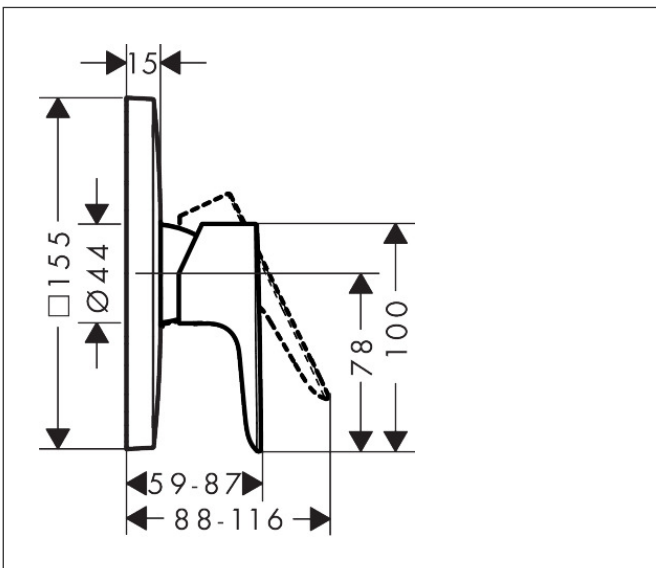

Merk hansgrohe
 Artikelnaam **Talis E** ééngreeps douchemengkraan afbouwdeel iBox Universal
 Art.nr. 71765670
 Oppervlakte Mat zwart
 Netto prijs 226,64 EUR

Product foto

Kenmerken

- 1 functie
- maximale doorstroomhoeveelheid bij 3 bar: 29,3 l/min
- keramisch kardoes
- temperatuurbegrenzing instelbaar
- aansluiting: inbouwdeel

Maat tekeningen

Merk	hansgrohe
Artikelnaam	Talis E ééngreeps douchemengkraan afbouwdeel iBox Universal
Art.nr.	71765670
Oppervlakte	Mat zwart
Netto prijs	226,64 EUR

Benodigde onderdelen (naar keuze)

Product foto	Artikelnaam	Art.nr.	Prijs
	hansgrohe iBox universal Inbouwdeel	01800180	147,84
	hansgrohe iBox universal 2 Inbouwdeel	01500180	125,00
	hansgrohe Adapterplaat voor iBox Universal 2	13588000	31,76

Merk hansgrohe
 Artikelnaam **Talis E** ééngreeps douchemengkraan afbouwdeel iBox Universal
 Art.nr. 71765670
 Oppervlakte Mat zwart
 Netto prijs 226,64 EUR

Stroomschema

Merk	hansgrohe
Artikelnaam	Talis E ééngreeps douchemengkraan afbouwdeel iBox Universal
Art.nr.	71765670
Oppervlakte	Mat zwart
Netto prijs	226,64 EUR

Explosietekening voor bouwjaar: >10/19

Merk	hansgrohe
Artikelnaam	Talis E ééngreeps douchemengkraan afbouwdeel iBox Universal
Art.nr.	71765670
Oppervlakte	Mat zwart
Netto prijs	226,64 EUR

Onderdelen voor bouwjaar: >10/19