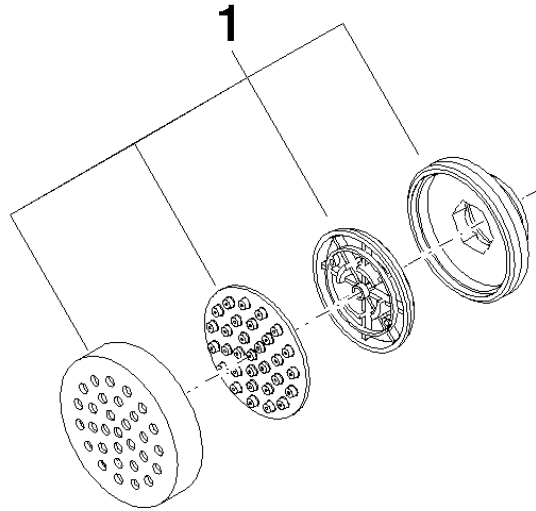

## Sprayface für Seitenbrausen Ø 55 x 12 mm - Chrom gebürstet

---

90 12 05 027 00

## Sprayface für Seitenbrausen Ø 55 x 12 mm - Chrom gebürstet

---

90 12 05 027 00

Sprayface für Seitenbrausen Ø 55 x 12 mm - Chrom gebürstet

---

90 12 05 027 00