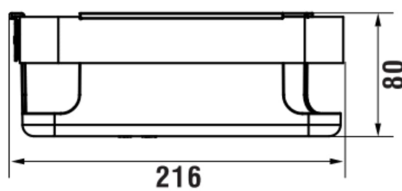

NIARA

Panier mural d'angle de douche

COULEUR ET FINITION

■ 168 PVD or rose brass

Commodity Code/Import Code Number for
Foreign Trad : 73239300

Poids net / kg : 0,75

DESSINS TECHNIQUES

COMPATIBLE AVEC