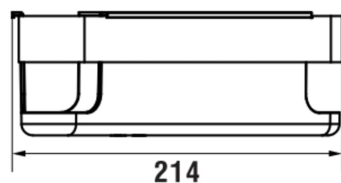

NIARA

Panier mural d'angle de douche

COULEUR ET FINITION

■ 168 PVD or rose brass

Commodity Code/Import Code Number for
Foreign Trad : 73239300

Poids net / kg : 0,75

DESSINS TECHNIQUES

COMPATIBLE AVEC