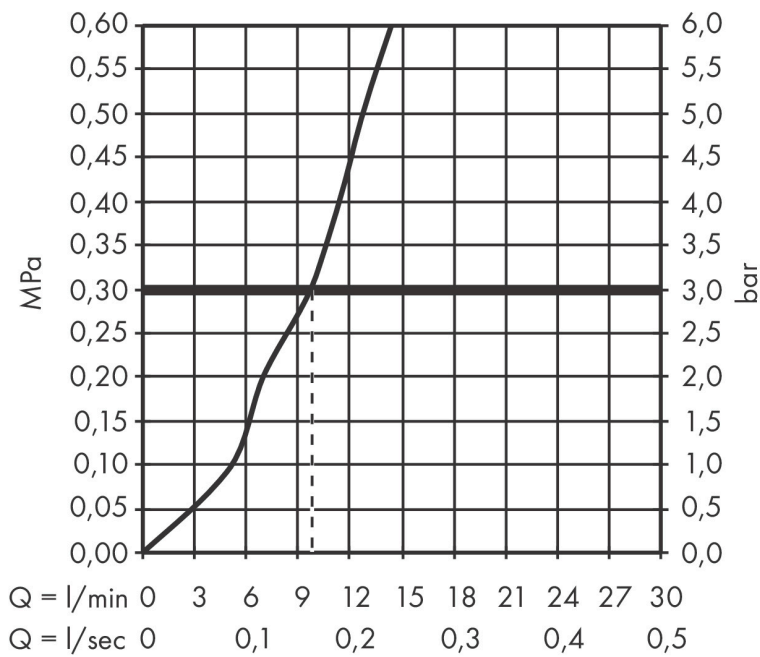

Merk hansgrohe
 Artikelnaam **sBox** sBox afbouwdeel rechthoekig
 Art.nr. 28010700
 Oppervlakte Mat wit
 Netto prijs 538,02 EUR

Product foto

Kenmerken

- bestaat uit: slangbox, doucheslang, rozet
- geschikt voor bad- of tegelrandmontage
- 1 functie
- sBox voor een stille, soepele en beschermde geleiding van de slang
- geen extra onderhoudsopening nodig
- badrandbreedte minimaal 80 mm
- bevestigingsklemmen: 0 - 30 mm
- maximale uittrek lengte handdouche: 1,45 m
- altijd afneembaar voor onderhoud
- maximale doorstroomhoeveelheid bij 3 bar: 9,5 l/min

Maat tekeningen

Merk hansgrohe
 Artikelnaam **sBox** sBox afbouwdeel rechthoekig
 Art.nr. 28010700
 Oppervlakte Mat wit
 Netto prijs 538,02 EUR

Benodigde onderdelen

Product foto	Artikelnaam	Art.nr.	Prijs
	hansgrohe sBox inbouwdeel sBox badrand- en tegelrand	13560180	68,36

Merk hansgrohe
 Artikelnaam **sBox** sBox afbouwdeel rechthoekig
 Art.nr. 28010700
 Oppervlakte Mat wit
 Netto prijs 538,02 EUR

Stroomschema

Merk	hansgrohe
Artikelnaam	sBox sBox afbouwdeel rechthoekig
Art.nr.	28010700
Oppervlakte	Mat wit
Netto prijs	538,02 EUR

Explosietekening voor bouwjaar: >09/20

Merk hansgrohe
 Artikelnaam **sBox** sBox afbouwdeel rechthoekig
 Art.nr. 28010700
 Oppervlakte Mat wit
 Netto prijs 538,02 EUR

Onderdelen voor bouwjaar: >09/20

Pos	Beschrijving	Art.nr.	Prijs
1	sBox	94679000	300,40
2	dichting	98058000	3,00
3	inleg voor douchehouder	96942000	10,40
4	slang voer	94504000	91,50
5	moer	97584700	19,10
6	rozet	93504700	170,60
7	O-Ring 32x2	98193000	3,00
8	aansluitbocht	94506000	40,60
9	O-ring 9x2	98119000	3,00
10	O-ring 7x1,5	98422000	3,00
11	montageframe	93908000	64,30
12	terugslagklep DW 10	96456000	7,70
a	Basisset	13560180	68,36