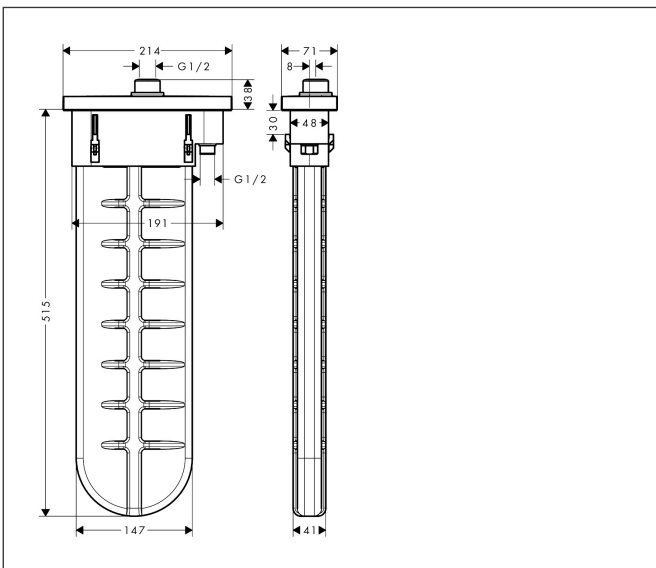

Merk hansgrohe
 Artikelnaam **sBox** sBox afbouwdeel rechthoekig
 Art.nr. 28010700
 Oppervlakte Mat wit
 Netto prijs 538,02 EUR

Product foto

Kenmerken

- bestaat uit: slangbox, doucheslang, rozet
- geschikt voor bad- of tegelrandmontage
- 1 functie
- sBox voor een stille, soepele en beschermde geleiding van de slang
- geen extra onderhoudsopening nodig
- badrandbreedte minimaal 80 mm
- bevestigingsklemmen: 0 - 30 mm
- maximale uittrek lengte handdouche: 1,45 m
- altijd afneembaar voor onderhoud
- maximale doorstroomhoeveelheid bij 3 bar: 9,5 l/min

Maat tekeningen

Merk hansgrohe
 Artikelnaam **sBox** sBox afbouwdeel rechthoekig
 Art.nr. 28010700
 Oppervlakte Mat wit
 Netto prijs 538,02 EUR

Benodigde onderdelen

Product foto	Artikelnaam	Art.nr.	Prijs
	hansgrohe sBox inbouwdeel sBox badrand- en tegelrand	13560180	68,36

Merk hansgrohe
 Artikelnaam **sBox** sBox afbouwdeel rechthoekig
 Art.nr. 28010700
 Oppervlakte Mat wit
 Netto prijs 538,02 EUR

Stroomschema

Merk	hansgrohe
Artikelnaam	sBox sBox afbouwdeel rechthoekig
Art.nr.	28010700
Oppervlakte	Mat wit
Netto prijs	538,02 EUR

Explosietekening voor bouwjaar: >09/20

Merk hansgrohe
 Artikelnaam **sBox** sBox afbouwdeel rechthoekig
 Art.nr. 28010700
 Oppervlakte Mat wit
 Netto prijs 538,02 EUR

Onderdelen voor bouwjaar: >09/20

Pos	Beschrijving	Art.nr.	Prijs
1	sBox	94679000	300,40
2	dichting	98058000	3,00
3	inleg voor douchehouder	96942000	10,40
4	slang voer	94504000	91,50
5	moer	97584700	19,10
6	rozet	93504700	170,60
7	O-Ring 32x2	98193000	3,00
8	aansluitbocht	94506000	40,60
9	O-ring 9x2	98119000	3,00
10	O-ring 7x1,5	98422000	3,00
11	montageframe	93908000	64,30
12	terugslagklep DW 10	96456000	7,70
a	Basisset	13560180	68,36