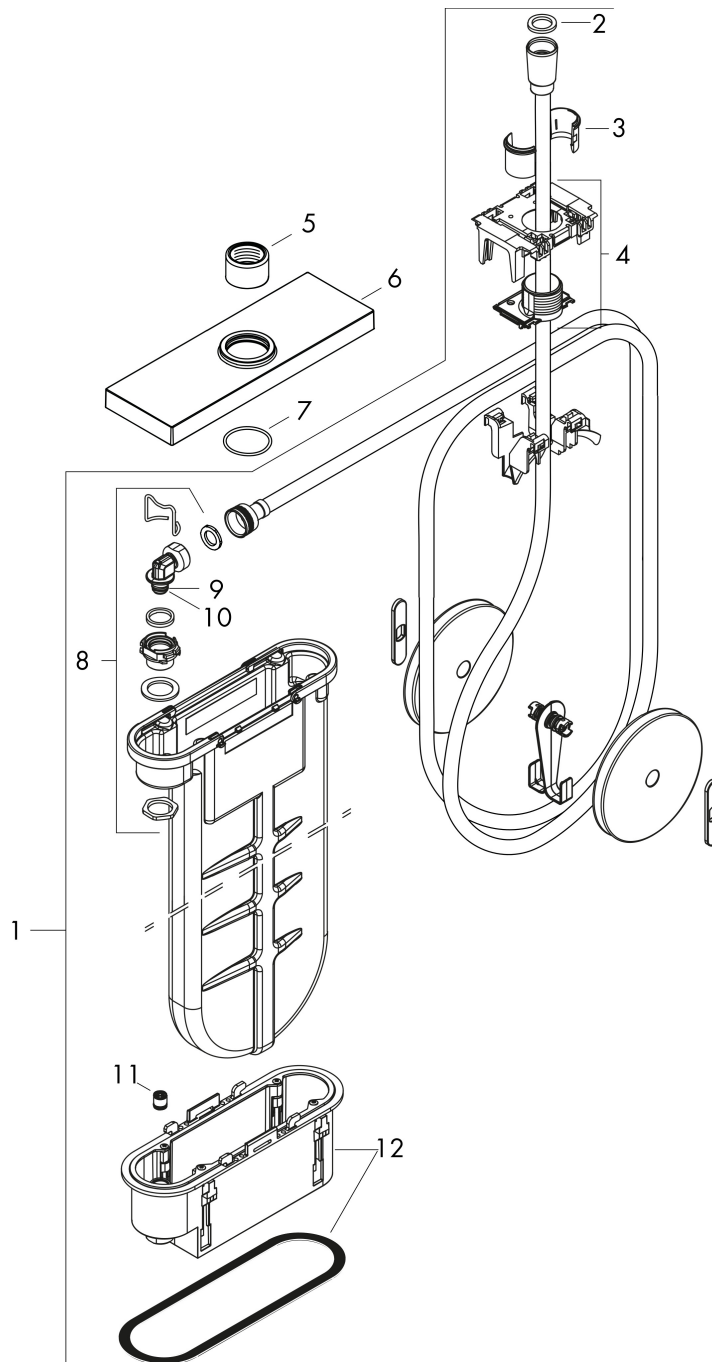

Merk hansgrohe
 Artikelnaam **sBox** sBox afbouwdeel rechthoekig
 Art.nr. 28010700
 Oppervlakte Mat wit
 Netto prijs 538,02 EUR

Product foto

Kenmerken

- bestaat uit: slangbox, doucheslang, rozet
- geschikt voor bad- of tegelrandmontage
- 1 functie
- sBox voor een stille, soepele en beschermde geleiding van de slang
- geen extra onderhoudsopening nodig
- badrandbreedte minimaal 80 mm
- bevestigingsklemmen: 0 - 30 mm
- maximale uittrek lengte handdouche: 1,45 m
- altijd afneembaar voor onderhoud
- maximale doorstroomhoeveelheid bij 3 bar: 9,5 l/min

Maat tekeningen

Merk hansgrohe
 Artikelnaam **sBox** sBox afbouwdeel rechthoekig
 Art.nr. 28010700
 Oppervlakte Mat wit
 Netto prijs 538,02 EUR

Benodigde onderdelen

Product foto	Artikelnaam	Art.nr.	Prijs
	hansgrohe sBox inbouwdeel sBox badrand- en tegelrand	13560180	68,36

Merk hansgrohe
 Artikelnaam **sBox** sBox afbouwdeel rechthoekig
 Art.nr. 28010700
 Oppervlakte Mat wit
 Netto prijs 538,02 EUR

Stroomschema

Merk	hansgrohe
Artikelnaam	sBox sBox afbouwdeel rechthoekig
Art.nr.	28010700
Oppervlakte	Mat wit
Netto prijs	538,02 EUR

Explosietekening voor bouwjaar: >09/20

Merk hansgrohe
 Artikelnaam **sBox** sBox afbouwdeel rechthoekig
 Art.nr. 28010700
 Oppervlakte Mat wit
 Netto prijs 538,02 EUR

Onderdelen voor bouwjaar: >09/20

Pos	Beschrijving	Art.nr.	Prijs
1	sBox	94679000	300,40
2	dichting	98058000	3,00
3	inleg voor douchehouder	96942000	10,40
4	slang voer	94504000	91,50
5	moer	97584700	19,10
6	rozet	93504700	170,60
7	O-Ring 32x2	98193000	3,00
8	aansluitbocht	94506000	40,60
9	O-ring 9x2	98119000	3,00
10	O-ring 7x1,5	98422000	3,00
11	montageframe	93908000	64,30
12	terugslagklep DW 10	96456000	7,70
a	Basisset	13560180	68,36