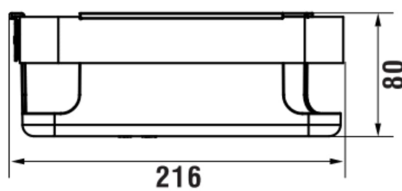

DESSINS TECHNIQUES