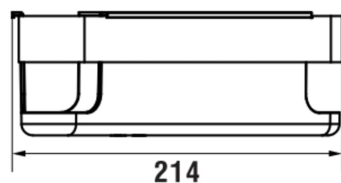

DESSINS TECHNIQUES