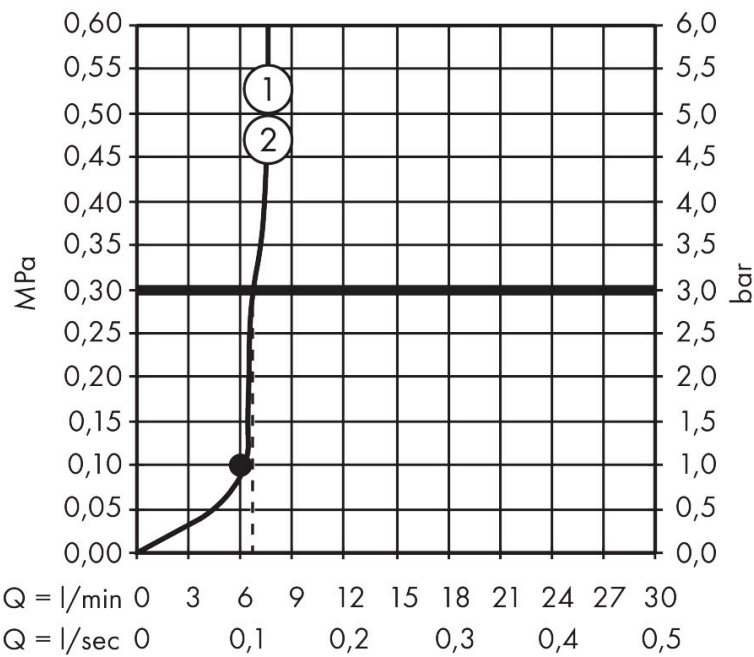

Merk hansgrohe
Artikelnaam **Raindance Alive S** hoofddouche 300 1jet EcoSmart
Art.nr. 24521340
Oppervlakte Brushed Black Chrome
Netto prijs 684,22 EUR

Stroomschema

- 1 Rain krachtige regenstraal
- 2 PowderRain
- 3 Rain + Booster