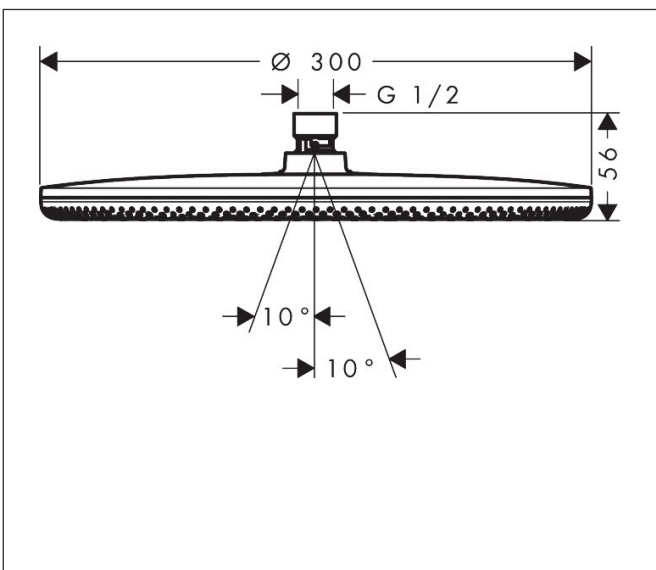

Merk hansgrohe
 Artikelnaam **Raindance Alive S** hoofddouche 300 1jet EcoSmart
 Art.nr. 24521340
 Oppervlakte Brushed Black Chrome
 Netto prijs 684,22 EUR

Product foto

Maat tekeningen

Kenmerken

- diameter straalplaat 300 mm
- Schakelaar straalsoort: maakt het mogelijk om de straalsoort te veranderen, zelfs na montage, Rain (vooraf ingesteld), wijziging naar PowderRain kan bij de montage worden geselecteerd of later eenvoudig worden gewijzigd
- doorstroomregelaar: 8 l/min (met mogelijke toleranties -20%)
- doorstroomhoeveelheid PowderRain-straal bij 3 bar: 6,7 l/min
- functie van: 6 l/min
- maximale doorstroomhoeveelheid bij 3 bar: 6,8 l/min
- DropGuard vermindert het nadruppelen nadat de douche is gestopt tot slechts enkele seconden.
- hoek hoofddouche verstelbaar
- afdekplaat van geanodiseerd aluminium
- designafdekking is eenvoudig zonder gereedschap afneembaar voor reiniging
- oppervlak designafdekking: grafiet
- designafdekking verbergt de straalnoppen
- vlak, minimalistisch ontwerp
- EcoSmart: Veel waterplezier met veel minder water
- EU taxonomie: max. 8l/min

Technologie

Straalsoorten

Certificaat

Merk hansgrohe
 Artikelnaam **Raindance Alive S** hoofddouche 300 1jet EcoSmart
 Art.nr. 24521340
 Oppervlakte Brushed Black Chrome
 Netto prijs 684,22 EUR

Benodigde onderdelen (naar keuze)

Product foto	Artikelnaam	Art.nr.	Prijs
	hansgrohe douchearm E 39 cm	24337340	228,69
	hansgrohe plafondaansluiting E 10 cm	24338340	181,29
	hansgrohe plafondaansluiting E 30 cm	24339340	220,27

Merk hansgrohe
 Artikelnaam **Raindance Alive S** hoofddouche 300 1jet EcoSmart
 Art.nr. 24521340
 Oppervlakte Brushed Black Chrome
 Netto prijs 684,22 EUR