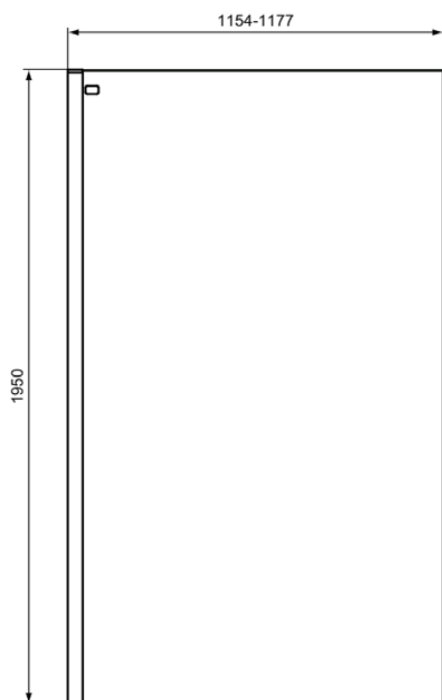

CONNECT 2

K9379V3

CONNECT 2 | Inloop douchewand 1154x14x1950 mm in Silk Black afwerking | Glasdikte (6mm), Horizontale aanpassing (23mm), IdealClean

Afbeelding & technische tekening

Algemene informatie

Productcategorie:	Douchewanden
Producttype:	Inloop douchewand
Merk:	Ideal Standard
Collectie:	CONNECT 2
Colour:	V3 - Silk Black
Afwerking van het oppervlak:	satijn
Hoogte (mm):	1950
Breedte (mm):	1154
Lengte / sprong (mm):	14
Bevestigingswijze:	Bevestigingsbouten
Nettogewicht (kg):	36.00
EAN-code:	8014140483885

Kenmerken

Glasdikte (6mm)

Horizontale aanpassing (23mm)

IdealClean

Downloads

- [Installation Guide](#)
- [Spare Parts List](#)

Productnormen & certificeringen

Normen:	EN 14428
Prestatieverklaring classificatie (DoP):	CA - IR - DA