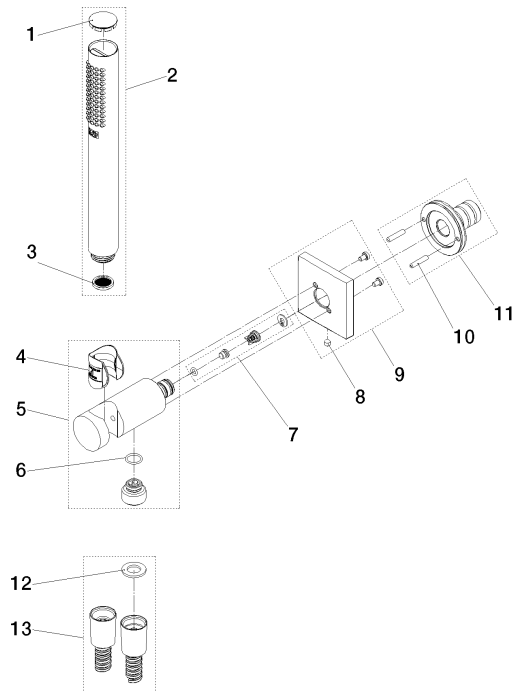

Technische Daten:

- Anschluss 1/2"
- Rosette 60 x 60 mm

Hinweise:

- Dieses Produkt leistet einen Beitrag zur Erfüllung der Vorgaben von nachhaltigen Gebäudezertifizierungen, z.B. LEED®, BREEAM®, DGNB

	Dark Brass gebürstet (PVD)	27 812 970-39 0010
	Chrom	27 812 970-00 0010
	Platin gebürstet	27 812 970-06 0010
	Platin	27 812 970-08 0010
	Dark Chrome	27 812 970-19 0010
	Light Gold (PVD)	27 812 970-26 0010
	Light Gold gebürstet (PVD)	27 812 970-27 0010
	Messing gebürstet (23kt Gold)	27 812 970-28 0010
	Schwarz matt	27 812 970-33 0010
	Gold gebürstet (PVD)	27 812 970-37 0010
	Bronze gebürstet (PVD)	27 812 970-42 0010
	Champagne gebürstet (22kt Gold)	27 812 970-46 0010
	Champagne (22kt Gold)	27 812 970-47 0010
	Chrom gebürstet	27 812 970-93 0010
	Dark Platinum gebürstet	27 812 970-99 0010

Schlauchbrausegarnitur mit integriertem Brausehalter FlowReduce - Dark
Brass gebürstet (PVD)

SERIENSPEZIFISC
,,

27 812 970 Produktversion ab 01.09.2025
mm [inches]

27 812 970 Produktversion ab 01.09.2025