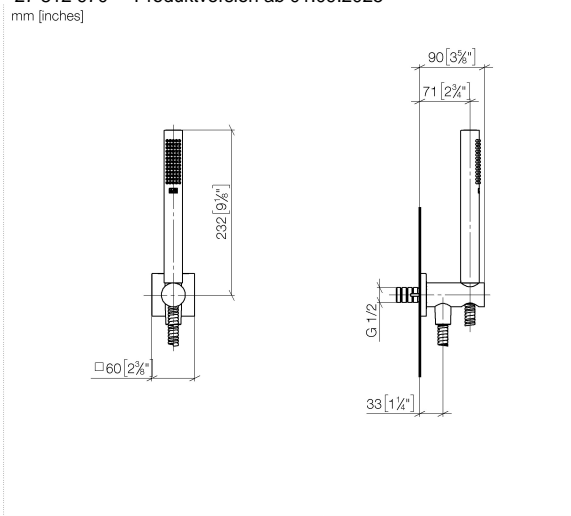

Technische Daten:

- Anschluss 1/2"
- Rosette 60 x 60 mm

Hinweise:

- Dieses Produkt leistet einen Beitrag zur Erfüllung der Vorgaben von nachhaltigen Gebäudezertifizierungen, z.B. LEED®, BREEAM®, DGNB

	Dark Brass gebürstet (PVD)	27 812 970-39 0010
	Chrom	27 812 970-00 0010
	Platin gebürstet	27 812 970-06 0010
	Platin	27 812 970-08 0010
	Dark Chrome	27 812 970-19 0010
	Light Gold (PVD)	27 812 970-26 0010
	Light Gold gebürstet (PVD)	27 812 970-27 0010
	Messing gebürstet (23kt Gold)	27 812 970-28 0010
	Schwarz matt	27 812 970-33 0010
	Gold gebürstet (PVD)	27 812 970-37 0010
	Bronze gebürstet (PVD)	27 812 970-42 0010
	Champagne gebürstet (22kt Gold)	27 812 970-46 0010
	Champagne (22kt Gold)	27 812 970-47 0010
	Chrom gebürstet	27 812 970-93 0010
	Dark Platinum gebürstet	27 812 970-99 0010

Schlauchbrausegarnitur mit integriertem Brausehalter FlowReduce - Dark
Brass gebürstet (PVD)

SERIENSPEZIFISC
,,

27 812 970 Produktversion ab 01.09.2025
mm [inches]

27 812 970 Produktversion ab 01.09.2025