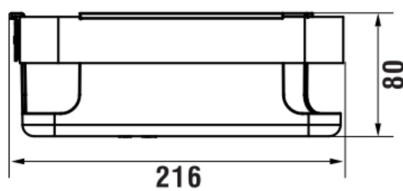

NIARA

Panier mural d'angle de douche

COULEUR ET FINITION

 165 Or pâle mat

Commodity Code/Import Code Number for
Foreign Trad : 73239300

Poids net / kg : 0,75

DESSINS TECHNIQUES

COMPATIBLE AVEC