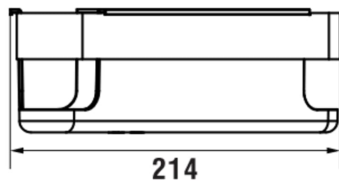

NIARA

Panier mural d'angle de douche

COULEUR ET FINITION

 165 Or pâle mat

Commodity Code/Import Code Number for
Foreign Trad : 73239300

Poids net / kg : 0,75

DESSINS TECHNIQUES

COMPATIBLE AVEC