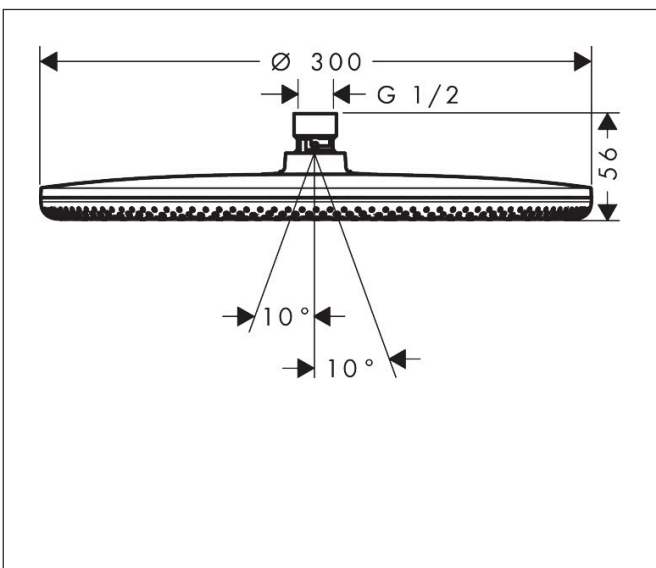

Merk hansgrohe
 Artikelnaam **Raindance Alive S** hoofddouche 300 1jet EcoSmart
 Art.nr. 24521700
 Oppervlakte mat wit
 Netto prijs 592,99 EUR

Product foto

Maat tekeningen

Kenmerken

- diameter straalplaat 300 mm
- Schakelaar straalsoort: maakt het mogelijk om de straalsoort te veranderen, zelfs na montage, Rain (vooraf ingesteld), wijziging naar PowderRain kan bij de montage worden geselecteerd of later eenvoudig worden gewijzigd
- doorstroomregelaar: 8 l/min (met mogelijke toleranties -20%)
- doorstroomhoeveelheid PowderRain-straal bij 3 bar: 6,7 l/min
- functie van: 6 l/min
- maximale doorstroomhoeveelheid bij 3 bar: 6,8 l/min
- DropGuard vermindert het nadruppelen nadat de douche is gestopt tot slechts enkele seconden.
- hoek hoofddouche verstelbaar
- afdekplaat van geanodiseerd aluminium
- designafdekking is eenvoudig zonder gereedschap afneembaar voor reiniging
- oppervlak designafdekking: grafiet
- designafdekking verbergt de straalnoppen
- vlak, minimalistisch ontwerp
- EcoSmart: Veel waterplezier met veel minder water
- EU taxonomie: max. 8l/min

Technologie

Straalsoorten

Certificaat

Merk hansgrohe
 Artikelnaam **Raindance Alive S** hoofddouche 300 1jet EcoSmart
 Art.nr. 24521700
 Oppervlakte mat wit
 Netto prijs 592,99 EUR

Benodigde onderdelen (naar keuze)

Product foto	Artikelnaam	Art.nr.	Prijs
	hansgrohe douchearm E 39 cm	24337700	212,21
	hansgrohe plafondaansluiting E 10 cm	24338700	168,20
	hansgrohe plafondaansluiting E 30 cm	24339700	204,34

Merk hansgrohe
 Artikelnaam **Raindance Alive S** hoofddouche 300 1jet EcoSmart
 Art.nr. 24521700
 Oppervlakte mat wit
 Netto prijs 592,99 EUR