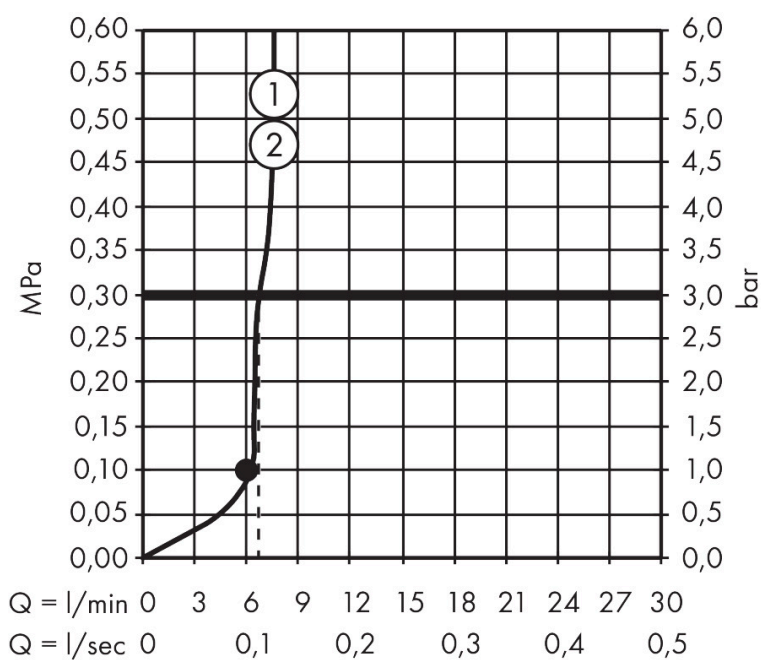

Merk hansgrohe
Artikelnaam **Raindance Alive S** hoofddouche 300 1jet EcoSmart
Art.nr. 24521700
Oppervlakte mat wit
Netto prijs 592,99 EUR

Stroomschema

- 1 Rain krachtige regenstraal
- 2 PowderRain
- 3 Rain + Booster