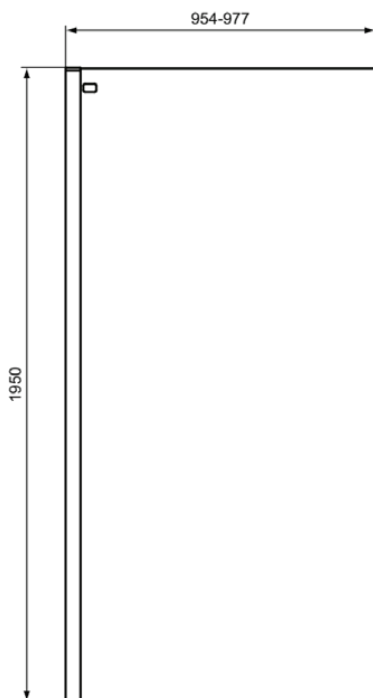

CONNECT 2

K9378EO

CONNECT 2 | Inloop douchewand 954x14x1950 mm in glanzend zilver afwerking | Glasdikte (6mm), Horizontale aanpassing (23mm), IdealClean

Afbeelding & technische tekening

Algemene informatie

| | |
|------------------------------|----------------------|
| Productcategorie: | Douchewanden |
| Producttype: | Inloop douchewand |
| Merk: | Ideal Standard |
| Collectie: | CONNECT 2 |
| Colour: | EO - Glanzend Zilver |
| Afwerking van het oppervlak: | glanzend |
| Hoogte (mm): | 1950 |
| Breedte (mm): | 954 |
| Lengte / sprong (mm): | 14 |
| Bevestigingswijze: | Bevestigingsbouten |
| Nettogewicht (kg): | 30.00 |
| EAN-code: | 8014140456421 |

Kenmerken

Glasdikte (6mm)

Horizontale aanpassing (23mm)

IdealClean

Downloads

- [Installation Guide](#)
- [Spare Parts List](#)

Productnormen & certificeringen

| | |
|--|--------------|
| Normen: | EN 14428 |
| Prestatieverklaring classificatie (DoP): | CA - IR - DA |