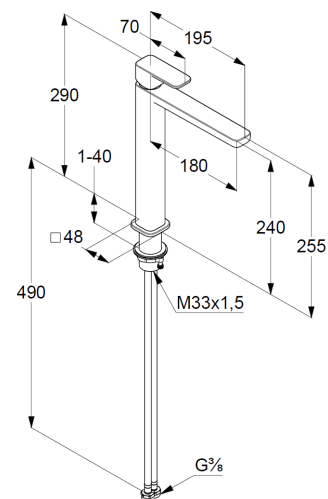

## Technische Daten/ Technical Data

KLUDI RENON

Waschschüssel-Einhandmischer

DN 15

Artikel- Nr.: 422983975

Oberfläche:

39 mattschwarz

Artikeltext

Strahlregler M18,5 PCA

Keramik-Kartusche mit Heißwasserbegrenzung

Durchflussmenge bei 3 bar 4,5 l/min.

fester Auslauf

flexible Druckschläuche G3/8 DVGW zugelassen

Schaftbefestigung

ohne Ablaufgarnitur

EU-Taxonomie: max. 6 l/min. -

### Produktabbildung/ Product picture

### Maßzeichnung/ Dimensional drawing