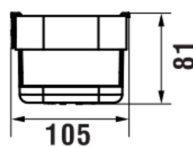

NIARA

Panier mural pour douche

COULEUR ET FINITION

162 Rose poli

Commodity Code/Import Code Number for
Foreign Trad : 73239300

Poids net / kg : 0,72

DESSINS TECHNIQUES

COMPATIBLE AVEC