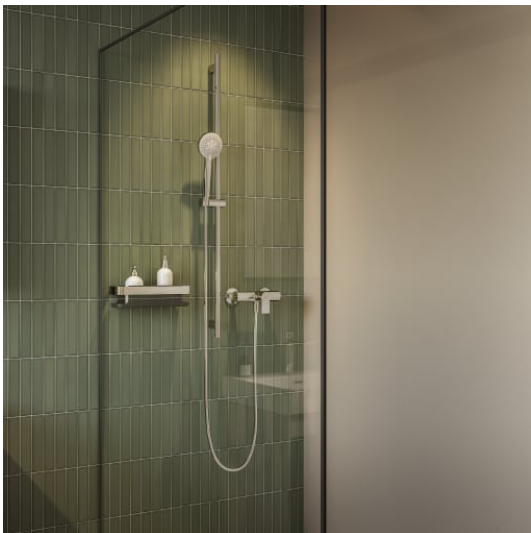

NIARA

Panier mural pour douche

COULEUR ET FINITION

162 Rose poli

Commodity Code/Import Code Number for
Foreign Trad : 73239300

Poids net / kg : 0,72

DESSINS TECHNIQUES

COMPATIBLE AVEC

Kit de collage shower

H380061...0021

NIARA