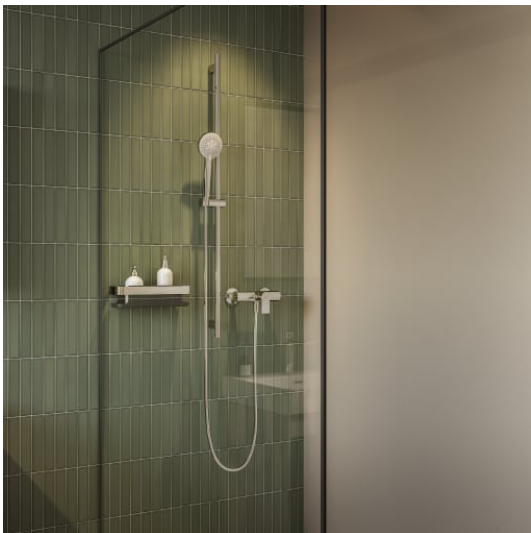

NIARA

Panier mural pour douche

COULEUR ET FINITION

■ 004 Chromé

Commodity Code/Import Code Number for
Foreign Trad : 73239300

Poids net / kg : 0,72

DESSINS TECHNIQUES

COMPATIBLE AVEC

Kit de collage shower

H380061...0021

NIARA