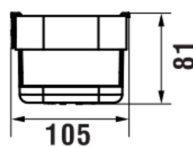

NIARA

Panier mural pour douche

COULEUR ET FINITION

■ 004 Chromé

Commodity Code/Import Code Number for
Foreign Trad : 73239300

Poids net / kg : 0,72

DESSINS TECHNIQUES

COMPATIBLE AVEC