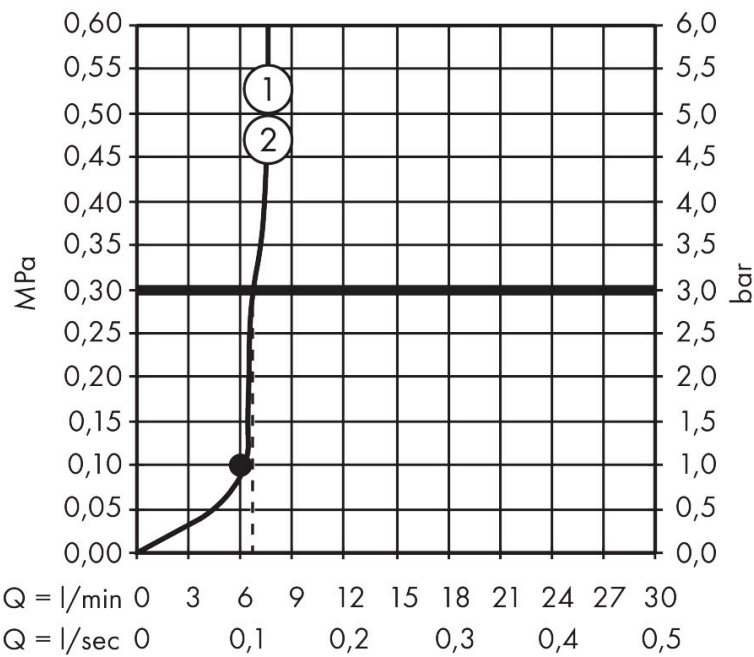

Merk hansgrohe
Artikelnaam **Raindance Alive S** hoofddouche 300 1jet EcoSmart
Art.nr. 24521990
Oppervlakte Polished Gold Optic
Netto prijs 684,22 EUR

Stroomschema

- 1 Rain krachtige regenstraal
- 2 PowderRain
- 3 Rain + Booster