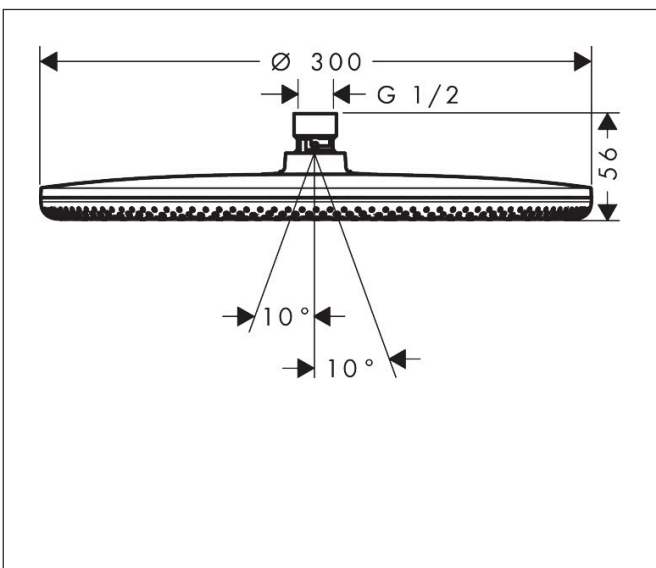

Merk hansgrohe
 Artikelnaam **Raindance Alive S** hoofddouche 300 1jet EcoSmart
 Art.nr. 24521990
 Oppervlakte Polished Gold Optic
 Netto prijs 684,22 EUR

Product foto

Maat tekeningen

Kenmerken

- diameter straalplaat 300 mm
- Schakelaar straalsoort: maakt het mogelijk om de straalsoort te veranderen, zelfs na montage, Rain (vooraf ingesteld), wijziging naar PowderRain kan bij de montage worden geselecteerd of later eenvoudig worden gewijzigd
- doorstroomregelaar: 8 l/min (met mogelijke toleranties -20%)
- doorstroomhoeveelheid PowderRain-straal bij 3 bar: 6,7 l/min
- functie van: 6 l/min
- maximale doorstroomhoeveelheid bij 3 bar: 6,8 l/min
- DropGuard vermindert het nadruppelen nadat de douche is gestopt tot slechts enkele seconden.
- hoek hoofddouche verstelbaar
- afdekplaat van geanodiseerd aluminium
- designafdekking is eenvoudig zonder gereedschap afneembaar voor reiniging
- oppervlak designafdekking: grafiet
- designafdekking verbergt de straalnoppen
- vlak, minimalistisch ontwerp
- EcoSmart: Veel waterplezier met veel minder water
- EU taxonomie: max. 8l/min

Technologie

Straalsoorten

Certificaat

Merk	hansgrohe
Artikelnaam	Raindance Alive S hoofddouche 300 1jet EcoSmart
Art.nr.	24521990
Oppervlakte	Polished Gold Optic
Netto prijs	684,22 EUR

Benodigde onderdelen (naar keuze)

Product foto	Artikelnaam	Art.nr.	Prijs
	hansgrohe douchearm E 39 cm	24337990	228,69
	hansgrohe plafondaansluiting E 10 cm	24338990	181,29
	hansgrohe plafondaansluiting E 30 cm	24339990	220,27

Merk hansgrohe
 Artikelnaam **Raindance Alive S** hoofddouche 300 1jet EcoSmart
 Art.nr. 24521990
 Oppervlakte Polished Gold Optic
 Netto prijs 684,22 EUR