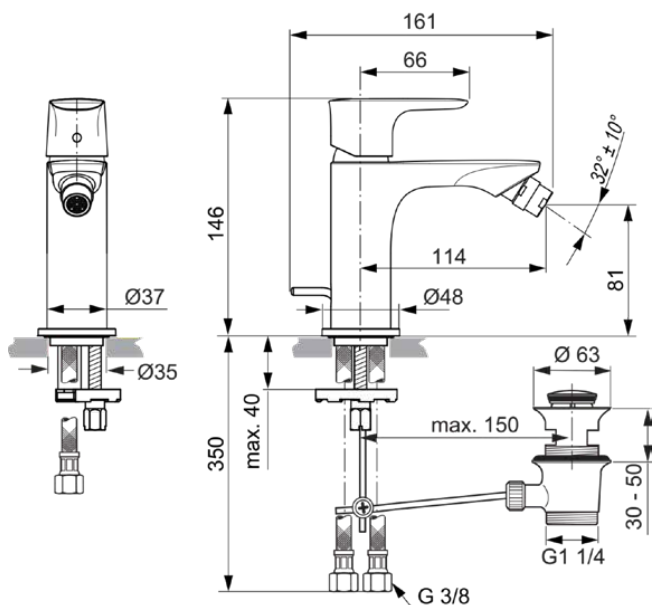

## A7030AA

CONNECT AIR | Bidetmengkraan 48x161x146 mm, 114 mm sprong uitloop in chroom afwerking, 5 l/min (3 bar), met waste | EasyFix, Verstelbare uitloop, Ecoflow, EPD, SmartShine

### Algemene informatie

Productcategorie:	Bidetmengkranen
Producttype:	Bidetmengkraan
Merk:	Ideal Standard
Collectie:	CONNECT AIR
Ontwerper:	Ideal Standard
Colour:	AA - Chroom
Afwerking van het oppervlak:	glanzend
Hoogte (mm):	146
Breedte (mm):	48
Lengte / sprong (mm):	161
Bevestigingswijze:	EasyFix
Nettogewicht (kg):	1.31
EAN-code:	4015413342070