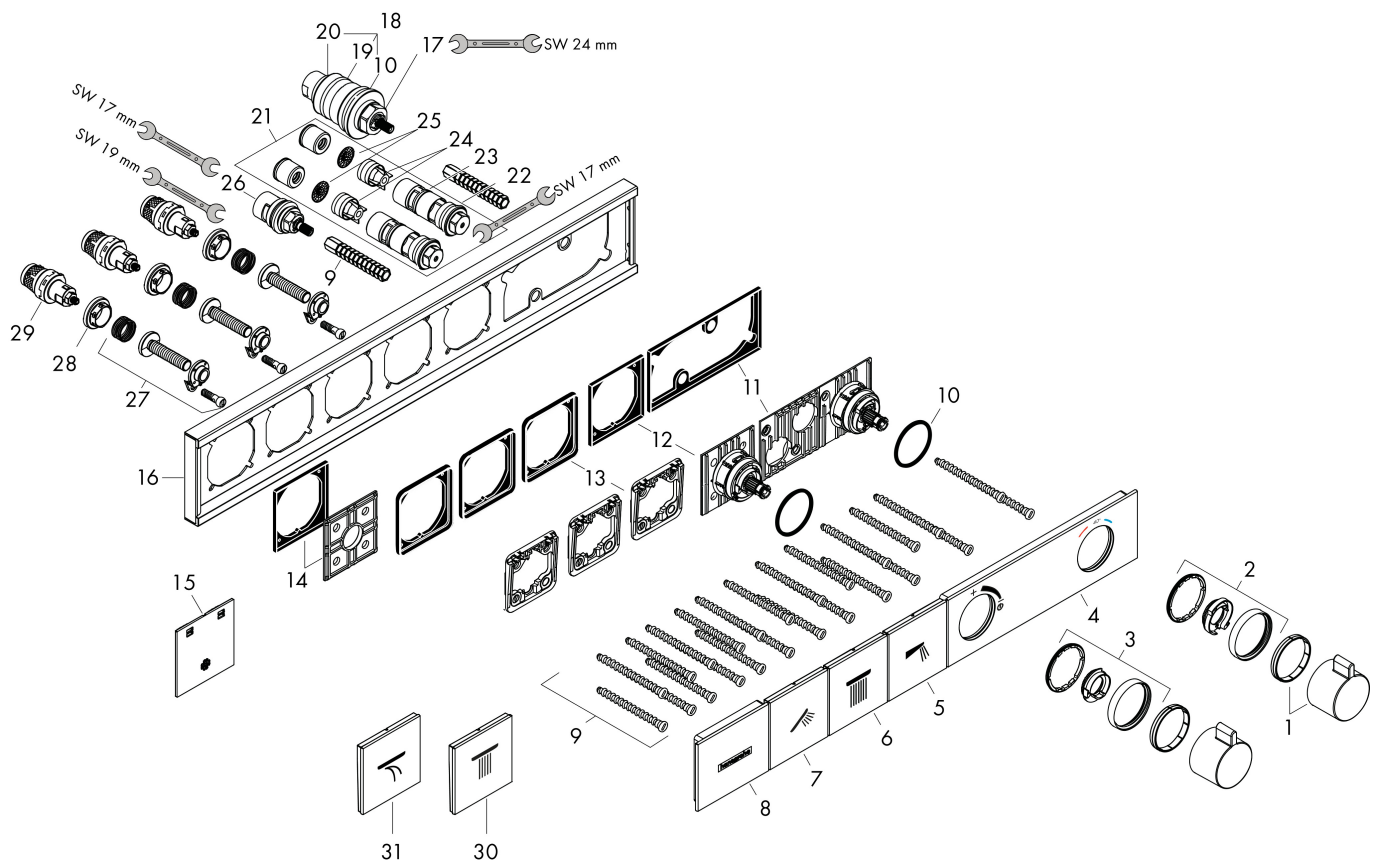

Merk hansgrohe
Artikelnaam **RainSelect** thermostaat inbouw voor 3 functies
Art.nr. 15381000
Oppervlakte chroom
Netto prijs 1.665,32 EUR

Explosietekening voor bouwjaar: >07/19

Merk	hansgrohe
Artikelnaam	RainSelect thermostaat inbouw voor 3 functies
Art.nr.	15381000
Oppervlakte	chrom
Netto prijs	1.665,32 EUR

Onderdelen voor bouwjaar: >07/19

Pos	Beschrijving	Art.nr.	Prijs
1	thermostaatgreep	92215000	52,00
2	aanslagring	93112000	25,70
3	aanslagring	93113000	25,70
4	afdekkap	93105000	147,60
5	symbool schouderdouche	93498000	64,30
6	symbool Hoofdouche	93499000	64,30
7	symbool Handdouche	93106000	64,30
8	afdekkap	93501000	78,40
9	bevestigingsmateriaal	93102000	20,40
10	O-ring 38x2,5	98198000	4,80
11	greepadapter	93109000	20,40
12	greepadapter	93315000	40,60
13	wandhouder	93111000	10,40
14	wandhouder	93314000	20,40
15	montagehulp	93417000	4,80
16	rozet	93316000	300,40
17	temperatuur regeleenheid	96633000	113,70
18	dichtingsset	96636000	40,60
19	O-ring 34x2	98383000	4,80
20	O-ring 26x2	98147000	3,00
21	service eenheid	93406000	78,40
22	zeef	97367000	7,70
23	terugslagklep	96655000	10,40
24	O-ring 20x1,5	98197000	3,00
25	O-ring 20x2	98165000	3,00
26	bovendeel	98536000	64,30
27	Select-Adapter	93103000	20,40
28	moer	98368000	10,40
29	bovendeel	95758000	91,50
30	symbool Hoofdouche Rain groot	93107000	64,30
31	symbool Watervalstraal	93305000	64,30
a	Basisset	15311180	935,30
b	Kranenvet	90920000	12,70
c	verlengset 25 mm	93433000	300,40