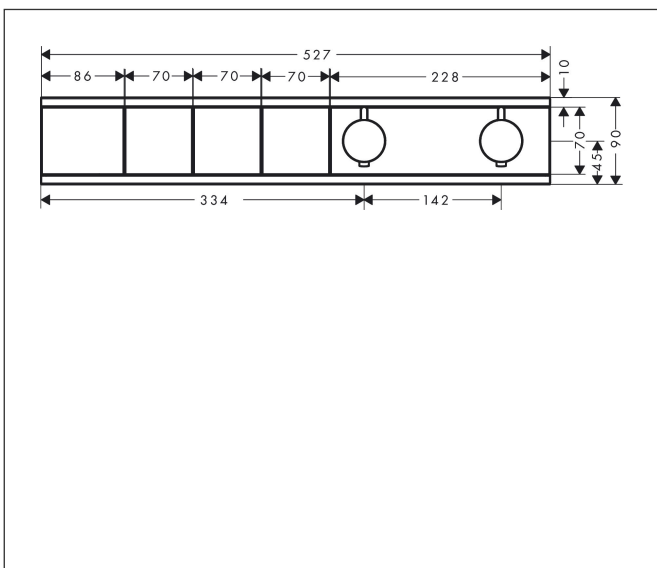

Merk	hansgrohe
Artikelnaam	RainSelect thermostaat inbouw voor 3 functies
Art.nr.	15381000
Oppervlakte	chrom
Netto prijs	1.665,32 EUR

Product foto

Kenmerken

- gelijktijdig gebruik van verschillende functies
- Select-knop aan/uit bediening voor 3 functies
- afhankelijk van volumestroom en installatie ca. 50% verlaging van de doorstroom en geïntegreerde uitschakelfunctie
- thermostaatkardoes, start-/stopkraan
- maximale doorstroomhoeveelheid bij 1 bar: 7,8 l/min
- maximale doorstroomhoeveelheid bij 3 bar: 38 l/min
- doorstroom per functie: 26 l/min
- doorstroomhoeveelheid door gelijktijdig gebruik van alle functies: 38 l/min
- Veiligheidsblokkering bij 40°C
- temperatuurbegrenzing instelbaar
- aansluiting: inbouwdeel
- thermostaat wordt geleverd met knoppen handdouche, PowderRain, schouderdouche

Maat tekeningen

Technologie

Certificaat

Merk hansgrohe
 Artikelnaam **RainSelect** thermostaat inbouw voor 3 functies
 Art.nr. 15381000
 Oppervlakte chroom
 Netto prijs 1.665,32 EUR

Benodigde onderdelen

Product foto	Artikelnaam	Art.nr.	Prijs
	hansgrohe RainSelect inbouwdeel voor 3 functies	15311180	935,30