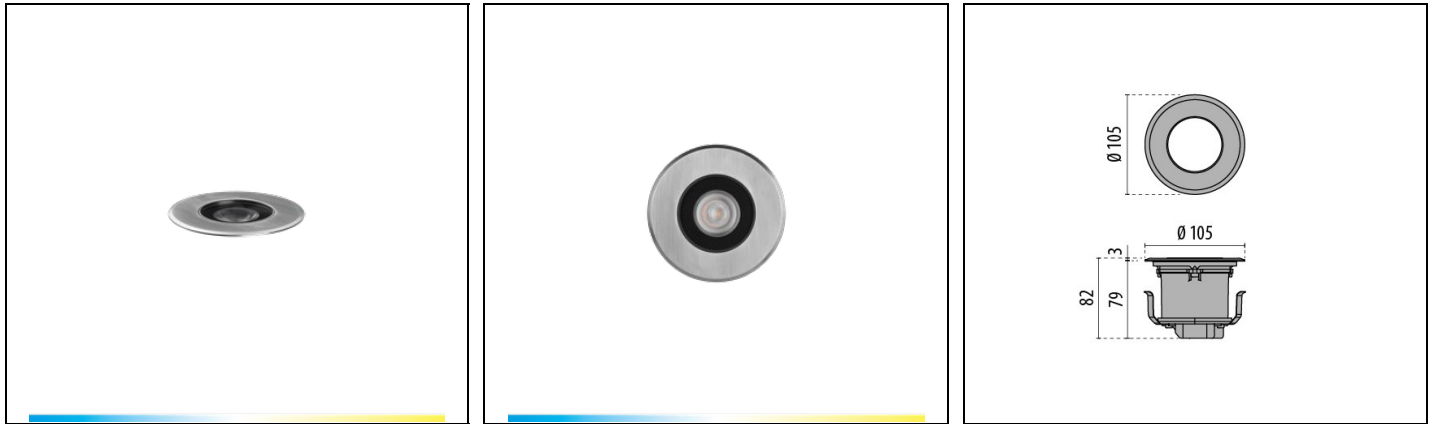

CRICKET+ 10 TW C/M

Bestelnr. 3112276

Omschrijving

Serie klasse I grondinbouwarmaturen met geringe inbouwdiepte, bestaande uit:

- Behuizing van geanodiseerd en antraciet gelakt spuitgietaluminium
- Optische groep bestaande uit lenzen van technopolymeer met zeer hoge licht-doorgave
- Pakking van slijtvast siliconen, met zeer hoge elastische terugveer-capaciteit
- Afscherming van extra helder vlak gehard veiligheidsglas
- Sluitring van spuitgiet aluminium
- Waterdichte kabelaanluiting, WATER STOP
- Inbouwdoos van technopolymeer separaat te bestellen
- Schroeven van roestvrij staal
- De armaturen zijn, aangezien ze in de vloer zijn geïnstalleerd, tijdens het gebruik onderhevig aan ernstige belasting. Om een goede werking en de veiligheid te garanderen is het daarom noodzakelijk dat de installatie vakkundig wordt uitgevoerd, door gekwalificeerd personeel en met inachtneming van de montage-instructies
- De armaturen mogen niet worden geïnstalleerd in verzonken straatwerk/gebieden
- DMX-connector voor de versies RGBW en Tunable White, als accessoire separaat te bestellen
- De versies RGBW en Tunable White worden gevoed met 48V gelijkstroom door SELV-drivers, verkrijgbaar als accessoire. De kleurregeling verloopt via de DMX-interface

Product gegevens

ETIM Groep:	EG000027	ETIM Klasse:	EC000758
-------------	----------	--------------	----------

Algemene informatie

Lamphouder:	LED	Lichtbron:	LED
Nominale lichtstroom [lm]:	440	Reële lichtstroom [lm]:	310
Armatuur wattage [W]:	6 W	Specifieke lichtstroom [lm/W]:	52
CRI:	80	Kleurtemperatuur [K]:	tw 2700-5700
Kleur / Afwerking:	INOX / RVS / Mat	IP waarde:	IP67
Impact resistance / impact energy:	IK08 gJ xx5	Beschermingsklasse:	III
Optiek:	C/M - Cirkelvormige gemiddelde	Stralingshoek:	30°
Nettogewicht [kg]:	0.698	Totale diameter [mm]:	105
Totale hoogte [mm]:	82		