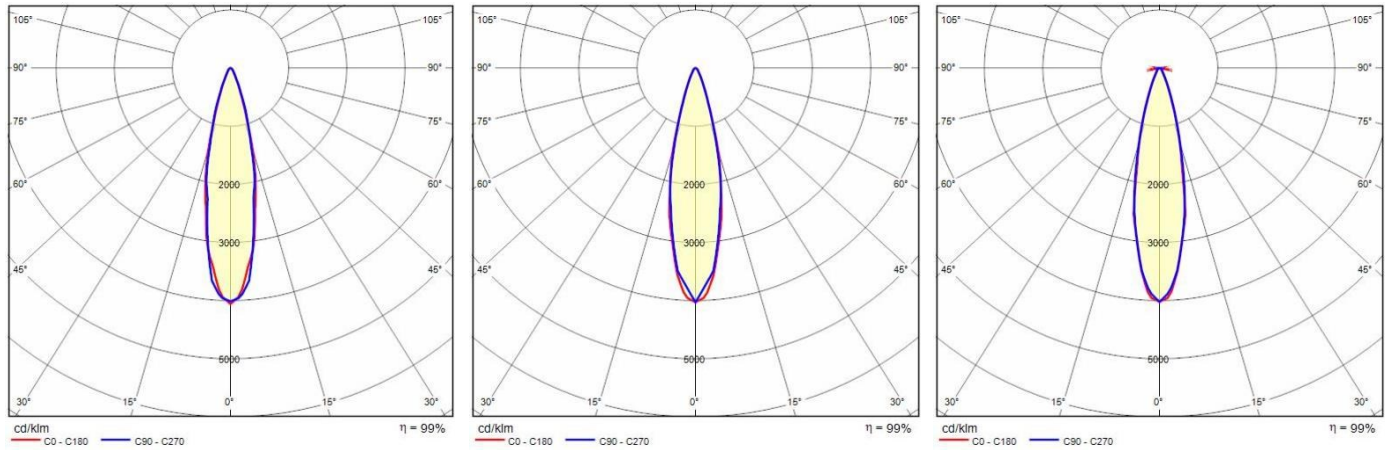

Fotometrische gegevens