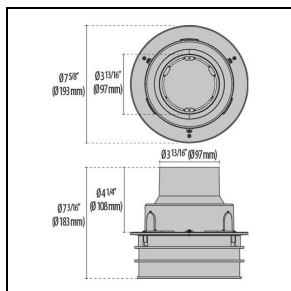

Verplichte accessoires

CRICKET+ 10 RGBW

3113571

Inbouwdoos CRICKET+ 10 RGBW/TW

Om een constante actualisering van haar producten te bevorderen, behoudt PERFORMANCE iN LIGHTING zich het recht voor om zonder voorafgaande kennisgeving, wijzigingen aan te brengen. Daarom is het altijd aan te raden om de laatste versie te lezen die op de website www.performanceinlighting.com is gepubliceerd. Geleverde lumenoutput en stroomverbruik, inclusief verliezen, zijn onderhevig aan een tolerantie van +/-7%. Tenzij anders vermeld, gelden de waarden bij een omgevingstemperatuur van 25°C. De garantievoorwaarden zijn beschikbaar op <https://www.performanceinlighting.com/qr/company/led-warranty>