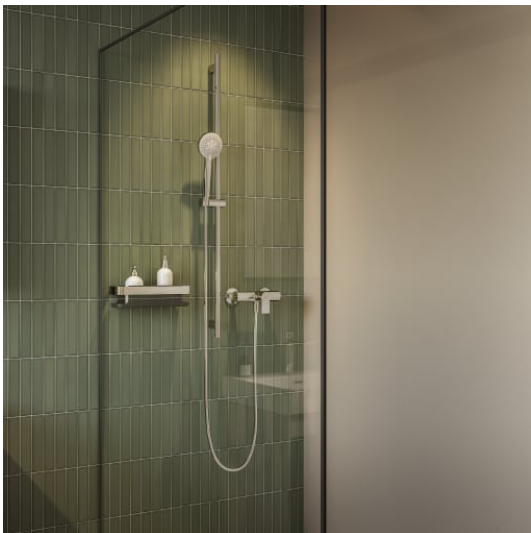

NIARA

Panier mural pour douche

COULEUR ET FINITION

■ 163 PVD Titane noir matt

Commodity Code/Import Code Number for
Foreign Trad : 73239300

Poids net / kg : 0,72

DESSINS TECHNIQUES

COMPATIBLE AVEC

Kit de collage shower

H380061...0021

NIARA