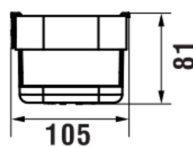

NIARA

Panier mural pour douche

COULEUR ET FINITION

■ 163 PVD Titane noir matt

Commodity Code/Import Code Number for
Foreign Trad : 73239300

Poids net / kg : 0,72

DESSINS TECHNIQUES

COMPATIBLE AVEC