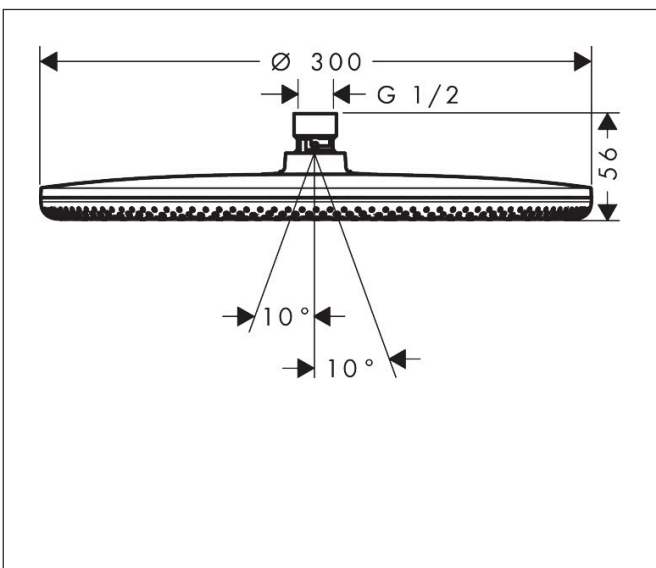

Merk hansgrohe
 Artikelnaam **Raindance Alive S** Hoofddouche 300 1jet EcoSmart+
 Art.nr. 24523000
 Oppervlakte chroom
 Netto prijs 456,14 EUR

Product foto

Maat tekeningen

Kenmerken

- diameter straalplaat 300 mm
- Schakelaar straalsoort: maakt het mogelijk om de straalsoort te veranderen, zelfs na montage, Rain (vooraf ingesteld), wijziging naar PowderRain kan bij de montage worden geselecteerd of later eenvoudig worden gewijzigd
- doorstroomregelaar: 6 l/min (met mogelijke toleranties -20%)
- doorstroomhoeveelheid PowderRain-straal bij 3 bar: 5,9 l/min
- functie van: 5,3 l/min
- maximale doorstroomhoeveelheid bij 3 bar: 6 l/min
- DropGuard vermindert het nadruppelen nadat de douche is gestopt tot slechts enkele seconden.
- hoek hoofddouche verstelbaar
- afdekplaat van geanodiseerd aluminium
- designafdekking is eenvoudig zonder gereedschap afneembaar voor reiniging
- oppervlak designafdekking: grafiet
- vlak, minimalistisch ontwerp
- EU taxonomie: max 6l/min - draagt substantieel bij aan duurzaamheid

Technologie

Straalsoorten

Certificaat

Merk hansgrohe
 Artikelnaam **Raindance Alive S** Hoofddouche 300 1jet EcoSmart+
 Art.nr. 24523000
 Oppervlakte chroom
 Netto prijs 456,14 EUR

Benodigde onderdelen (naar keuze)

Product foto	Artikelnaam	Art.nr.	Prijs
	hansgrohe douchearm E 39 cm	24337000	151,56
	hansgrohe plafondaansluiting E 10 cm	24338000	120,13
	hansgrohe plafondaansluiting E 30 cm	24339000	145,93

Merk hansgrohe
 Artikelnaam **Raindance Alive S** Hoofddouche 300 1jet EcoSmart+
 Art.nr. 24523000
 Oppervlakte chroom
 Netto prijs 456,14 EUR