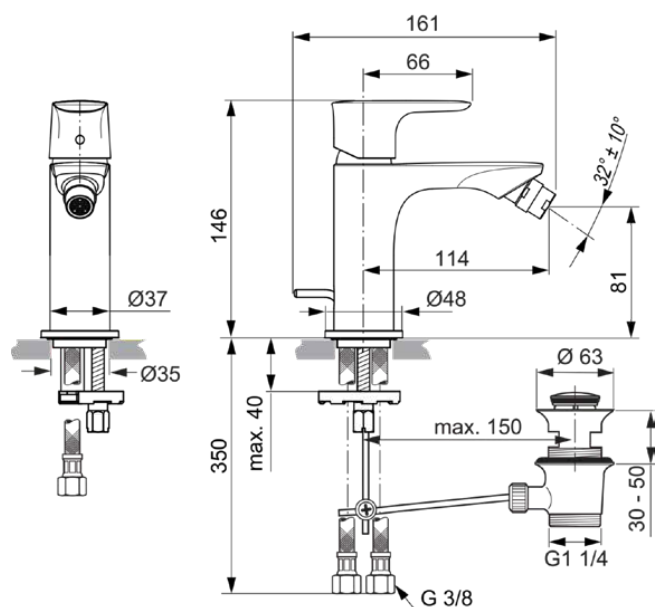

CONNECT AIR

A7030A2

CONNECT AIR | Bidetmengkraan 48x161x146 mm, 114 mm sprong uitloop in brushed gold afwerking, 5 l/min (3 bar), met waste | EasyFix, Verstelbare uitloop, Ecoflow, PVD technologie

Afbeelding & technische tekening

Algemene informatie

Productcategorie:	Bidetmengkranen
Producttype:	Bidetmengkraan
Merk:	Ideal Standard
Collectie:	CONNECT AIR
Ontwerper:	Ideal Standard
Colour:	A2 - Brushed Gold
Afwerking van het oppervlak:	satijn
Hoogte (mm):	146
Breedte (mm):	48
Lengte / sprong (mm):	161
Bevestigingswijze:	EasyFix
Nettogewicht (kg):	1.31
EAN-code:	4015413346702

Normen:	EN 248 EN 817 DIN 4109-1
Naam van het ACS-certificaat:	21 ACC LY 068_223
Naam van het BGCC-certificaat:	14-NURVSPSRB-4110
Aansluitdraad van de straalregelaar:	Kogelgewricht schroefdraad:

Product specificaties