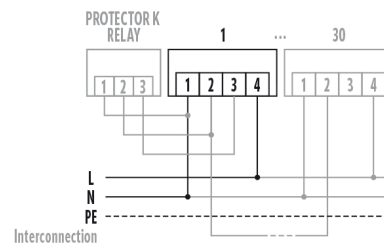

Schakelschema

230 V-aansluiting. Optioneel: Koppeling van max. 30 melders (max. kabellengte 300 m) en PROTECTOR K RELAY.

Gedetailleerde productbeschrijving

- Foto-elektronische rookmelder voor **230 V voeding** met geïntegreerde relaissturing voor het PROTECTOR K schakelrelais
- Veiligheid dankzij automatische zelftest met storingsaanduiding
- Extra veiligheid door echte elektronische rookkasttest met een druk op de knop
- Beveiliging tegen vals alarm door antistatische rookkast
- Back-up 9 V blokbatterij (inclusief)