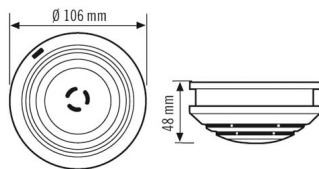

Montageplaats	Plafond / wand
Inbouwmaat	Inbouwdiepte: 18 mm, Ø 20 mm

BEHUIZING	
Afmetingen	Hoogte 48 mm, Ø 106 mm
Gewicht	152 g
Materiaal	Polyamide (PA)
Beschermingsgraad	IP20
Toegestane omgevingstemperatuur	0 °C...+55 °C
Relatieve luchtvochtigheid	5 - 93 %, niet condenserend
Kleur	wit, overeenkomstig RAL 9010

### Toebehoren

Productnaam	Artikelnummer	Productbeschrijving	GTIN
<b>Bescherming</b>			
BASKET GUARD ROUND LARGE	EM10425608	Beschermkorf voor aanwezigheidssensoren en bewegingsmelders en rookmelders, Ø 180 mm, hoogte 90 mm	4015120425608
BASKET GUARD ROUND SMALL	EM10425615	Beschermkorf voor aanwezigheidssensoren en bewegingsmelders en rookmelders, Ø 165 mm, hoogte 70 mm	4015120425615
<b>Bevestiging</b>			
PROTECTOR K MOUNTING BOX 27 SM WH	ER10018985	Opbouwdoos voor serie PROTECTOR K, 27 mm	4015120018985
PROTECTOR K MOUNTING BOX 20 SM WH	ER10018992	Opbouwdoos voor serie PROTECTOR K, 20 mm	4015120018992

### Maattekening